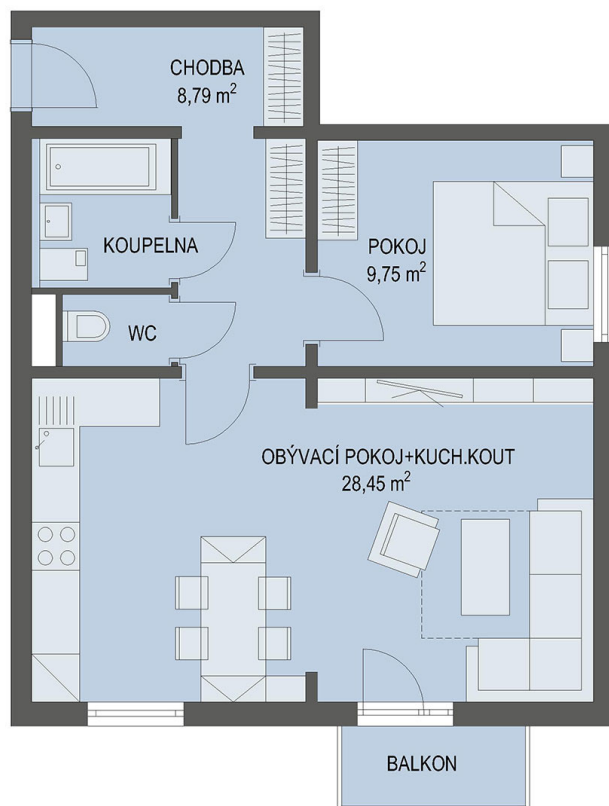

NOVÉ BYTY - Praha - Černý Most

0m 5m

Byt č. 11

Byt. dům č.: BD 5.2
Patro: 2. NP
Dispozice: 2+kk

Celková plocha: * 53.6 m²
Balkón: 2.3 m²
Příslušenství: sklepní kóje
Parkování: parkovací stání

* Celková výměra bytu zahrnuje i plochu balkonu případně terasy.