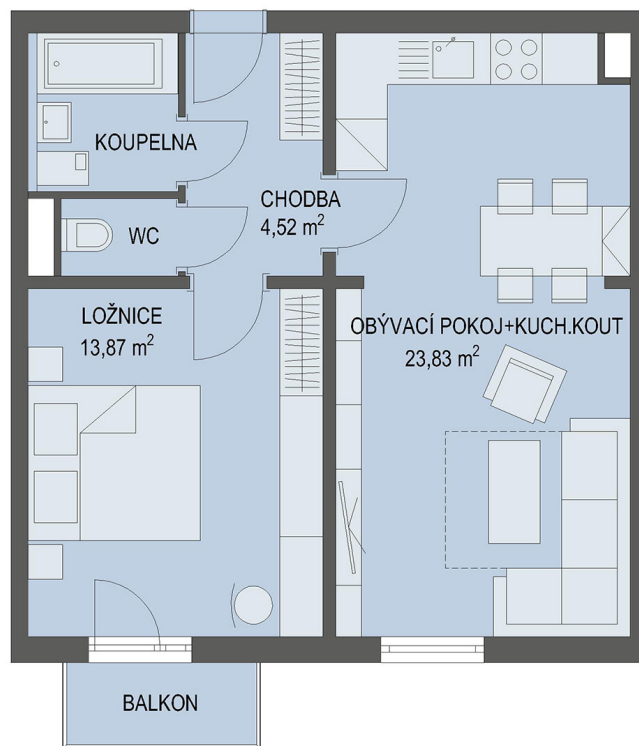

NOVÉ BYTY - Praha - Černý Most

0m 5m

Byt č. 21

Byt. dům č.: BD 5.1
Patro: 4. NP
Dispozice: 2+kk

Celková plocha: * 48.8 m²
Balkón: 2.3 m²
Příslušenství: sklepní kóje
Parkování: parkovací stání **

* Celková výměra bytu zahrnuje i plochu balkonu případně terasy.
** K bytu náleží parkovací stání v parkovacím domě.