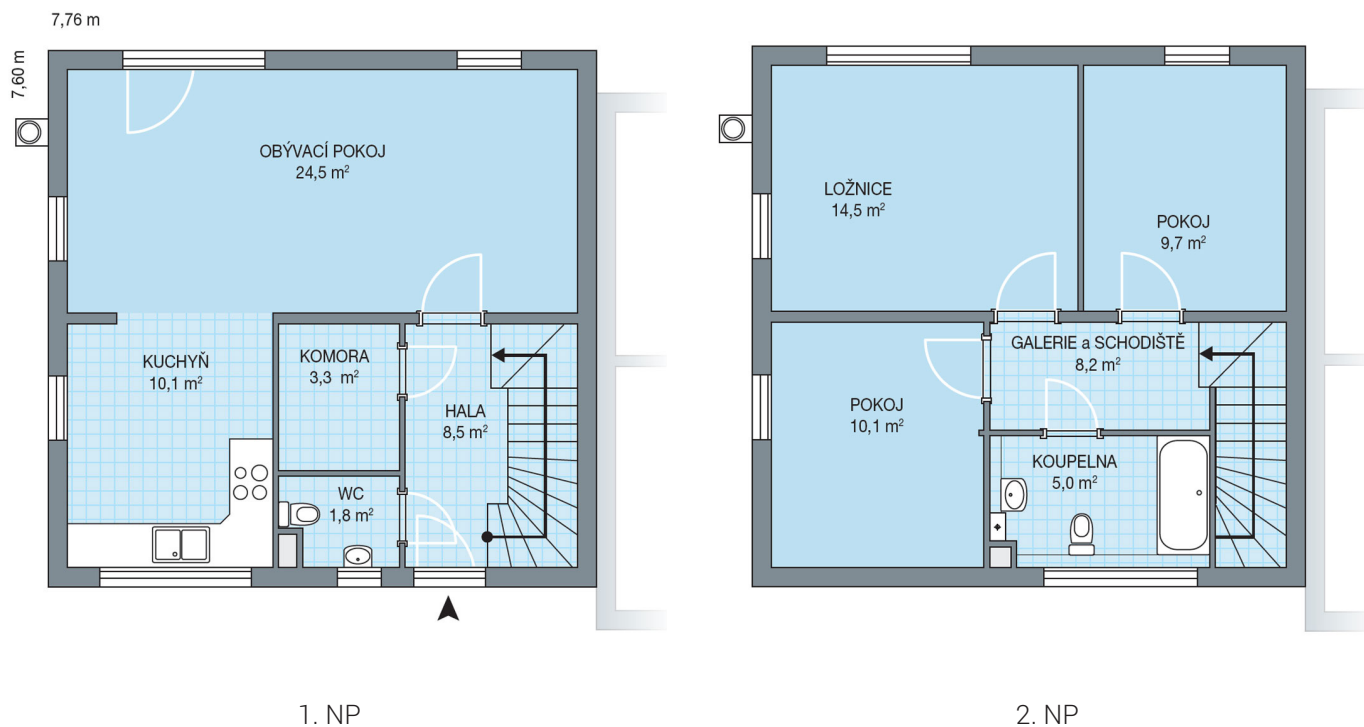

## UNO CITY, č. 8.44

Dispozice: 4+1  
Podlahová plocha: 96.0 m<sup>2</sup>  
Velikost pozemku: 294.0 m<sup>2</sup>

SITUAČNÍ PLÁN

Veškeré texty, materiály, dokumenty, údaje, modely, vizualizace, vyobrazení a jiné podklady prezentované na těchto webových stránkách jsou pouze ilustrační, nejsou závazné a nepředstavují nabídku ani návrh na uzavření smlouvy. Provozovatel těchto webových stránek si zároveň vyhrazuje právo na jejich změnu.