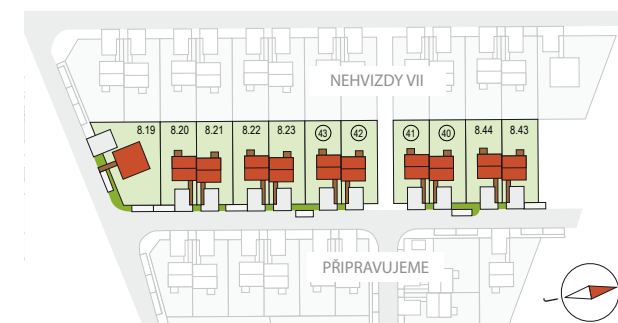

# RODINNÉ DOMY - Praha - Nehvizdy VIII

## UNO CITY, č. 8.44

Dispozice: 4+1  
Podlahová plocha: 96.0 m<sup>2</sup>  
Velikost pozemku: 294.0 m<sup>2</sup>

SITUAČNÍ PLÁN

Veškeré texty, materiály, dokumenty, údaje, modely, vizualizace, vyobrazení a jiné podklady prezentované na těchto webových stránkách jsou pouze ilustrační, nejsou závazné a nepředstavují nabídku ani návrh na uzavření smlouvy. Provozovatel těchto webových stránek si zároveň vyhrazuje právo na jejich změnu.