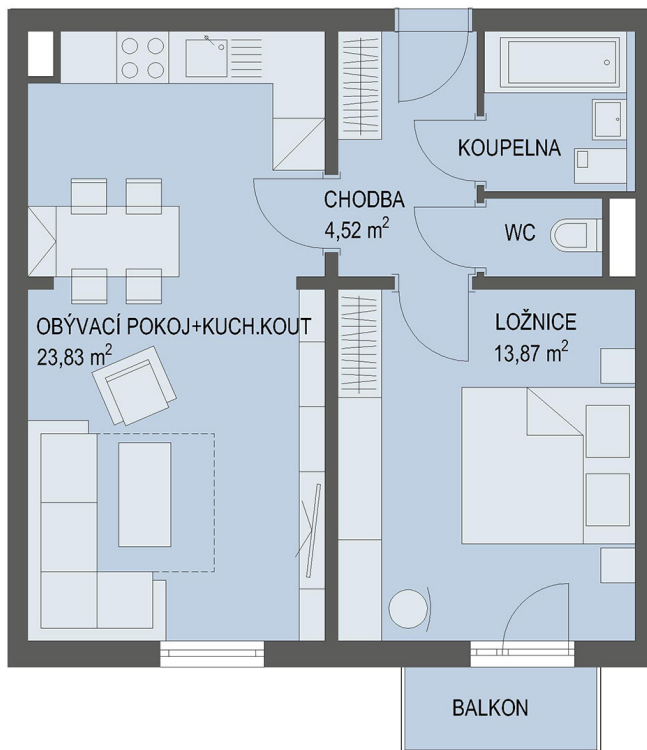

# NOVÉ BYTY - Praha - Černý Most

0m 5m

## Byt č. 22

Byt. dům č.: BD 5.2  
Patro: 4. NP  
Dispozice: 2+kk

Celková plocha: \* 48.8 m<sup>2</sup>  
Balkón 2.3 m<sup>2</sup>  
Příslušenství sklepní kóje  
Parkování parkovací stání \*\*

\* Celková výměra bytu zahrnuje i plochu balkonu případně terasy.  
\*\* K bytu náleží parkovací stání v parkovacím domě.