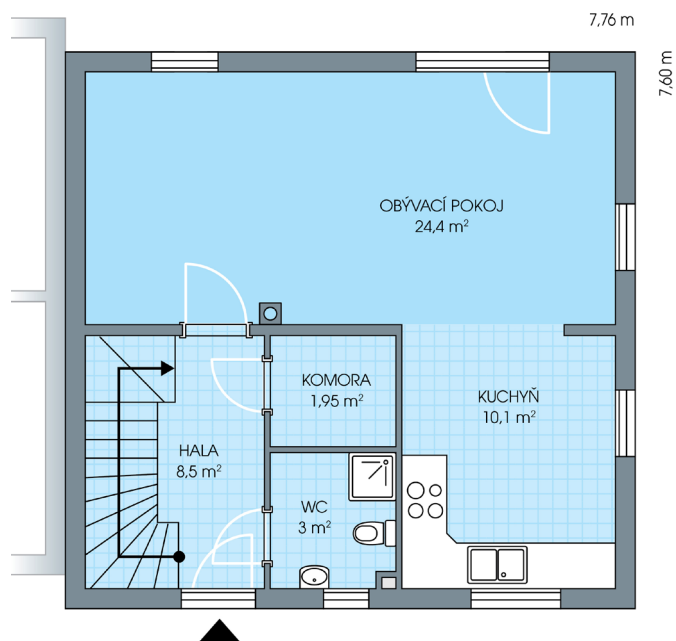

## UNO, č. 3

Dispozice: 4+1  
Podlahová plocha: 96.0 m<sup>2</sup>  
Velikost pozemku: 421.0 m<sup>2</sup>

SITUAČNÍ PLÁN

Veškeré texty, materiály, dokumenty, údaje, modely, vizualizace, vyobrazení a jiné podklady prezentované na těchto webových stránkách jsou pouze ilustrační, nejsou závazné a nepředstavují nabídku ani návrh na uzavření smlouvy. Provozovatel těchto webových stránek si zároveň vyhrazuje právo na jejich změnu.