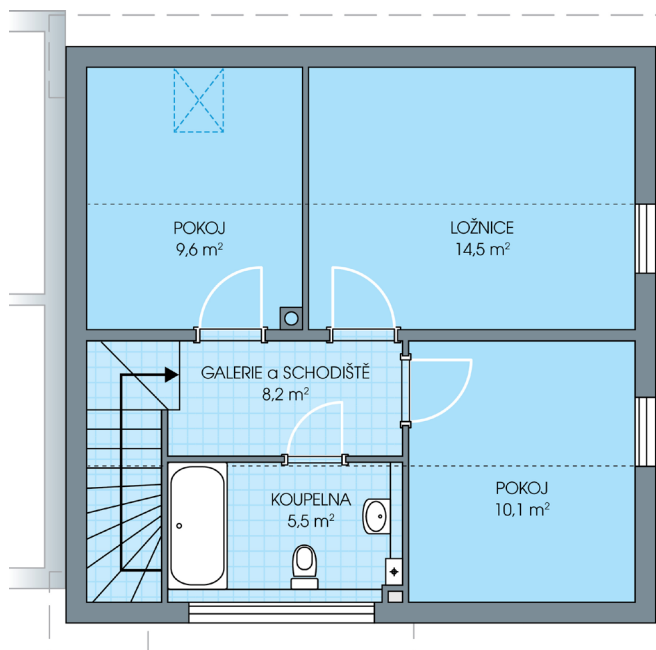

## UNO, č. 3

Dispozice: 4+1  
Podlahová plocha: 96.0 m<sup>2</sup>  
Velikost pozemku: 421.0 m<sup>2</sup>

SITUAČNÍ PLÁN

Veškeré texty, materiály, dokumenty, údaje, modely, vizualizace, vyobrazení a jiné podklady prezentované na těchto webových stránkách jsou pouze ilustrační, nejsou závazné a nepředstavují nabídku ani návrh na uzavření smlouvy. Provozovatel těchto webových stránek si zároveň vyhrazuje právo na jejich změnu.