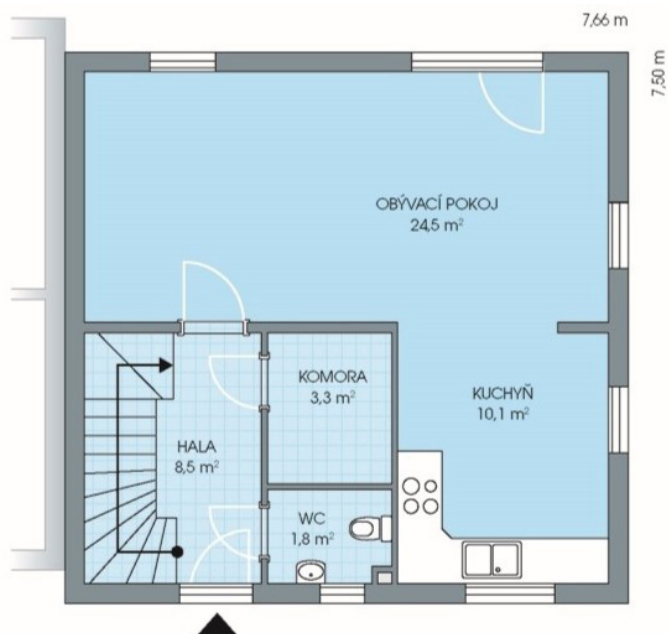

RODINNÉ DOMY - Praha - Nehvizdy VIII

UNO, č. 8.21

Dispozice: 4+1
Podlahová plocha: 96.0 m²
Velikost pozemku: 294.0 m²

1. NP

2. NP

SITUAČNÍ PLÁN

Veškeré texty, materiály, dokumenty, údaje, modely, vizualizace, vyobrazení a jiné podklady prezentované na těchto webových stránkách jsou pouze ilustrační, nejsou závazné a nepředstavují nabídku ani návrh na uzavření smlouvy. Provozovatel těchto webových stránek si zároveň vyhrazuje právo na jejich změnu.