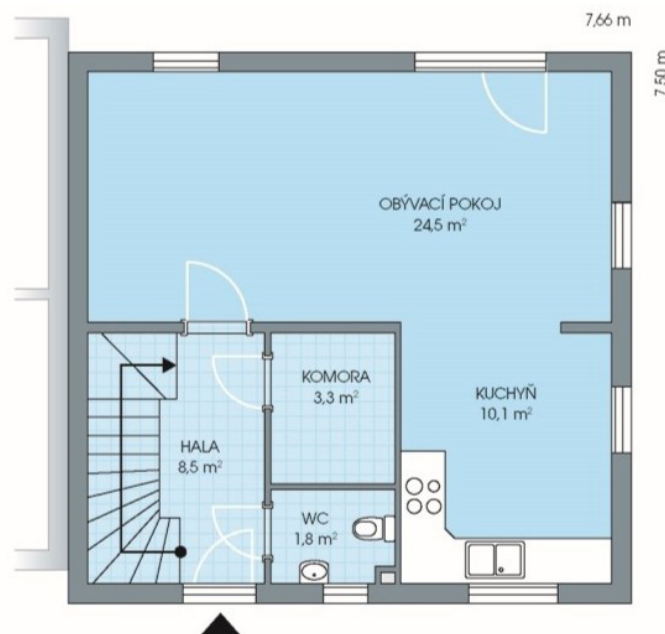

RODINNÉ DOMY - Praha - Nehvizdy VIII

UNO, č. 8.21

Dispozice: 4+1
Podlahová plocha: 96.0 m²
Velikost pozemku: 294.0 m²

1. NP

2. NP

SITUAČNÍ PLÁN

Veškeré texty, materiály, dokumenty, údaje, modely, vizualizace, vyobrazení a jiné podklady prezentované na těchto webových stránkách jsou pouze ilustrační, nejsou závazné a nepředstavují nabídku ani návrh na uzavření smlouvy. Provozovatel těchto webových stránek si zároveň vyhrazuje právo na jejich změnu.