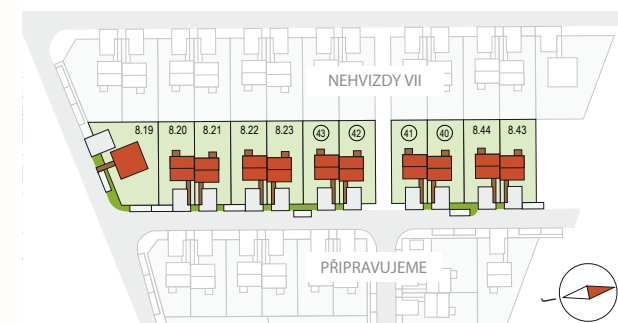

RODINNÉ DOMY - Praha - Nehvizdy VIII

UNO, č. 8.21

Dispozice: 4+1
Podlahová plocha: 96.0 m²
Velikost pozemku: 294.0 m²

1. NP

2. NP

SITUAČNÍ PLÁN

Veškeré texty, materiály, dokumenty, údaje, modely, vizualizace, vyobrazení a jiné podklady prezentované na těchto webových stránkách jsou pouze ilustrační, nejsou závazné a nepředstavují nabídku ani návrh na uzavření smlouvy. Provozovatel těchto webových stránek si zároveň vyhrazuje právo na jejich změnu.