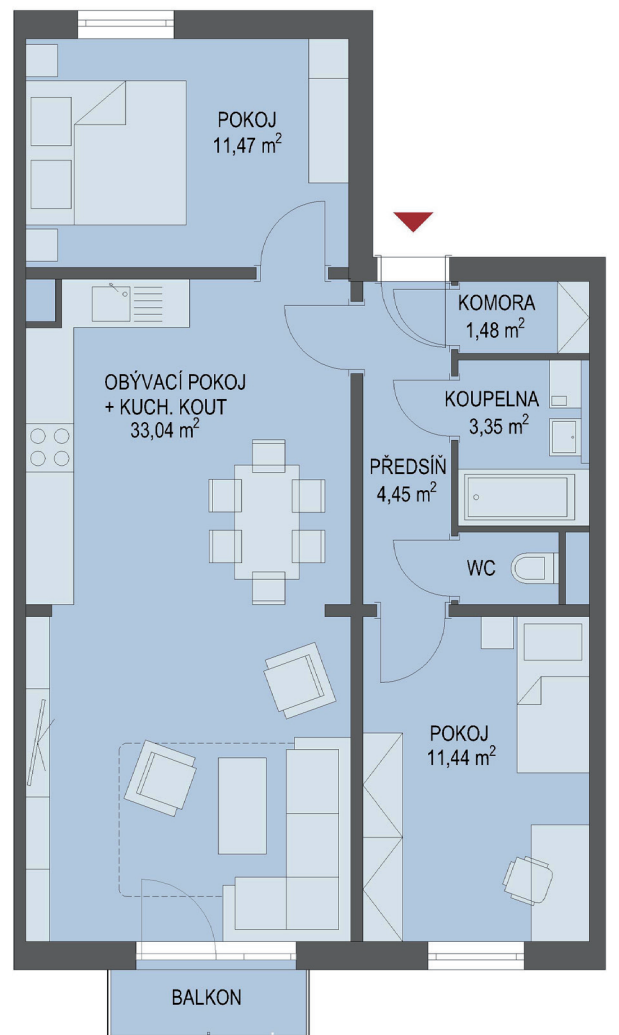

NOVÉ BYTY - Praha - Park Nehvizdy VIII

0m 5m

Byt č. 16

Byt. dům č.: BD 901
Patro: 3. NP
Dispozice: 3+kk

Celková plocha: * 68.5 m²
Balkón: 2.1 m²
Příslušenství: komora, sklepní kóje
Parkování: venkovní parkovací stání

* Celková výměra bytu zahrnuje případně i plochu balkonu
V ceně je již zahrnuto užívací právo ke sklepní kóji a venkovnímu
parkovacímu stání.
Součástí ceny je poplatek obci za rozvoj infrastruktury ve výši 50 000 Kč.