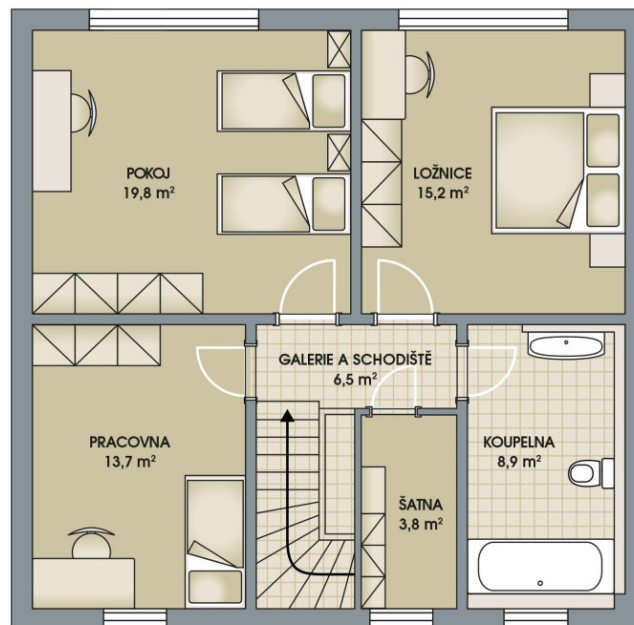

# RODINNÉ DOMY - Poděbrady - Písková Lhota

1. NP

2. NP

## Ideal City, č. 4

Dispozice: 5+kk  
Podlahová plocha: 141.0 m<sup>2</sup>  
Velikost pozemku: 445.0 m<sup>2</sup>

SITUAČNÍ PLÁN

Veškeré texty, materiály, dokumenty, údaje, modely, vizualizace, vyobrazení a jiné podklady prezentované na těchto webových stránkách jsou pouze ilustrační, nejsou závazné a nepředstavují nabídku ani návrh na uzavření smlouvy. Provozovatel těchto webových stránek si zároveň vyhrazuje právo na jejich změnu.