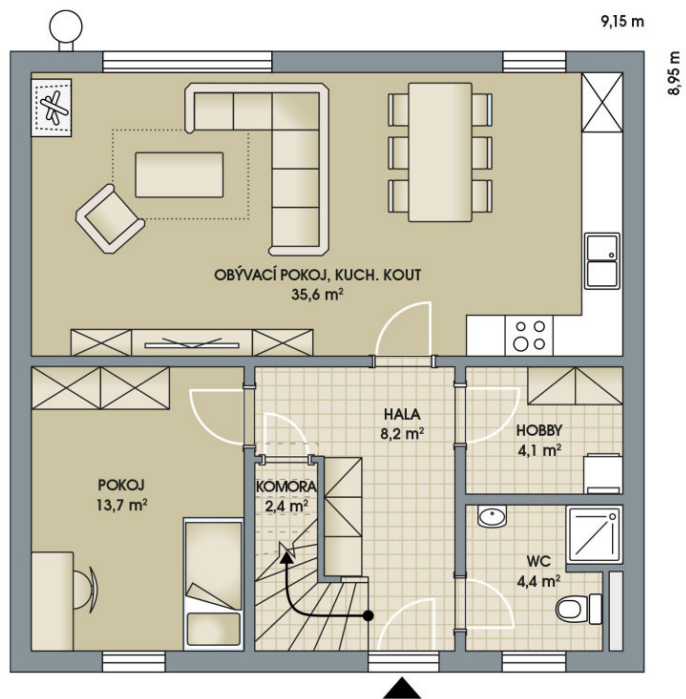

# RODINNÉ DOMY - Poděbrady - Písková Lhota

1. NP

2. NP

## Ideal City, č. 4

Dispozice: 5+kk  
Podlahová plocha: 141.0 m<sup>2</sup>  
Velikost pozemku: 445.0 m<sup>2</sup>

SITUAČNÍ PLÁN

Veškeré texty, materiály, dokumenty, údaje, modely, vizualizace, vyobrazení a jiné podklady prezentované na těchto webových stránkách jsou pouze ilustrační, nejsou závazné a nepředstavují nabídku ani návrh na uzavření smlouvy. Provozovatel těchto webových stránek si zároveň vyhrazuje právo na jejich změnu.