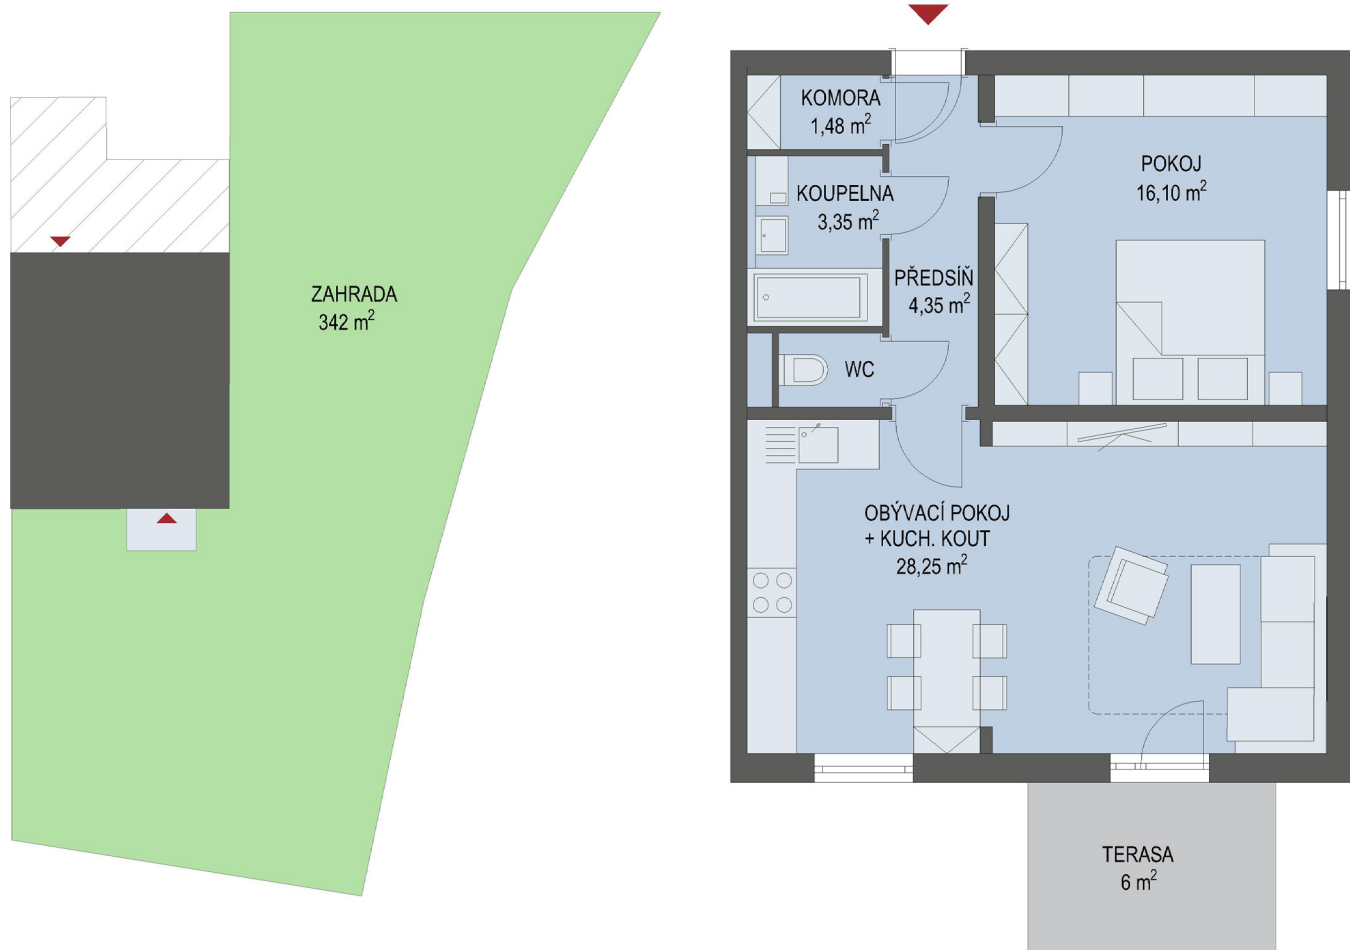

NOVÉ BYTY - Praha - Park Nehvizdy VIII

0m 5m

Byt č. 4

Byt. dům č.: **BD 909**
Patro: **1. NP**
Dispozice: **2+kk**

Celková plocha: * 54,7 m²
Plocha zahrádky: 342 m²

* Celková výměra bytu zahrnuje případně i plochu balkonu
V ceně je již zahrnuto užívání právo ke sklepní kóji a venkovnímu
parkovacímu stání.
Součástí ceny je poplatek obci za rozvoj infrastruktury ve výši 50 000 Kč.