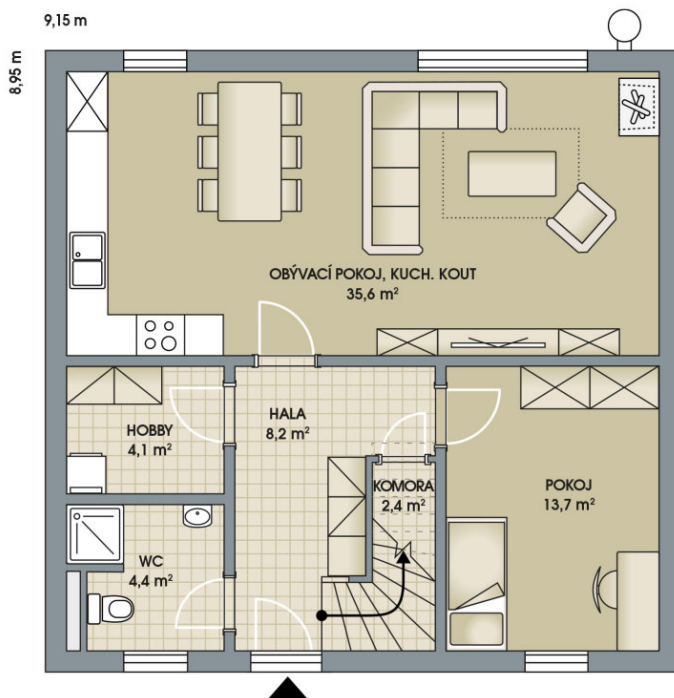

RODINNÉ DOMY - Poděbrady - Písková Lhota

1. NP

2. NP

Ideal City, č. 3

Dispozice: 5+kk
Podlahová plocha: 141.0 m²
Velikost pozemku: 440.0 m²

SITUAČNÍ PLÁN

Veškeré texty, materiály, dokumenty, údaje, modely, vizualizace, vyobrazení a jiné podklady prezentované na těchto webových stránkách jsou pouze ilustrační, nejsou závazné a nepředstavují nabídku ani návrh na uzavření smlouvy. Provozovatel těchto webových stránek si zároveň vyhrazuje právo na jejich změnu.