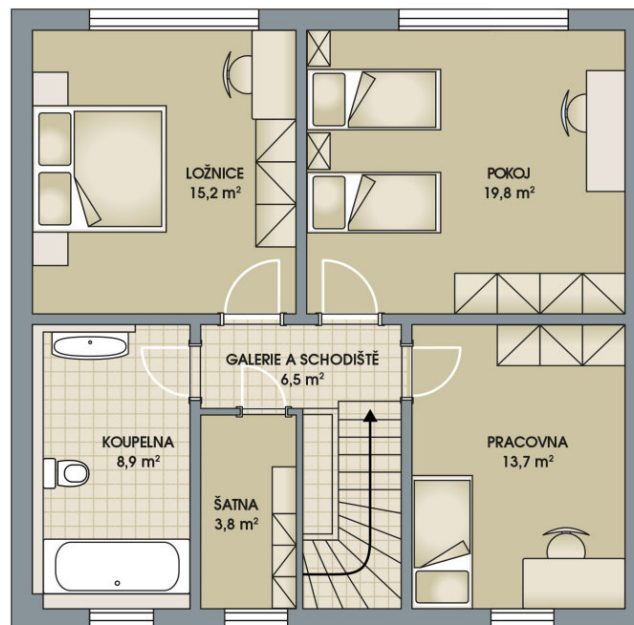

RODINNÉ DOMY - Poděbrady - Písková Lhota

1. NP

2. NP

Ideal City, č. 3

Dispozice: 5+kk
Podlahová plocha: 141.0 m²
Velikost pozemku: 440.0 m²

SITUAČNÍ PLÁN

Veškeré texty, materiály, dokumenty, údaje, modely, vizualizace, vyobrazení a jiné podklady prezentované na těchto webových stránkách jsou pouze ilustrační, nejsou závazné a nepředstavují nabídku ani návrh na uzavření smlouvy. Provozovatel těchto webových stránek si zároveň vyhrazuje právo na jejich změnu.