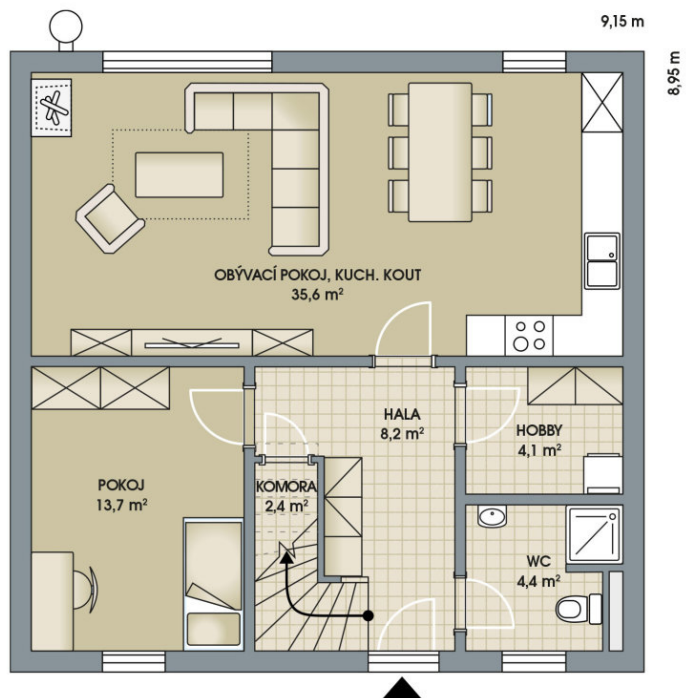

RODINNÉ DOMY - Poděbrady - Písková Lhota

1. NP

2. NP

Ideal City, č. 2

Dispozice: 5+kk
Podlahová plocha: 141.0 m²
Velikost pozemku: 437.0 m²

SITUAČNÍ PLÁN

Veškeré texty, materiály, dokumenty, údaje, modely, vizualizace, vyobrazení a jiné podklady prezentované na těchto webových stránkách jsou pouze ilustrační, nejsou závazné a nepředstavují nabídku ani návrh na uzavření smlouvy. Provozovatel těchto webových stránek si zároveň vyhrazuje právo na jejich změnu.