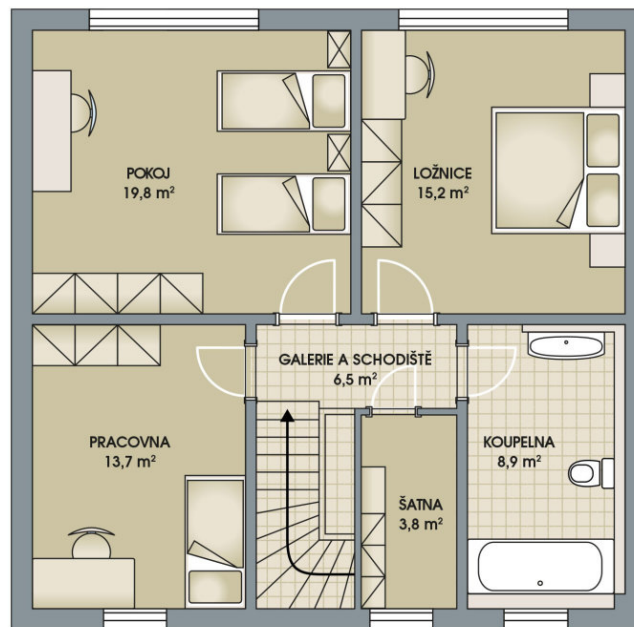

RODINNÉ DOMY - Poděbrady - Písková Lhota

1. NP

2. NP

Ideal City, č. 2

Dispozice: 5+kk
Podlahová plocha: 141.0 m²
Velikost pozemku: 437.0 m²

SITUAČNÍ PLÁN

Veškeré texty, materiály, dokumenty, údaje, modely, vizualizace, vyobrazení a jiné podklady prezentované na těchto webových stránkách jsou pouze ilustrační, nejsou závazné a nepředstavují nabídku ani návrh na uzavření smlouvy. Provozovatel těchto webových stránek si zároveň vyhrazuje právo na jejich změnu.