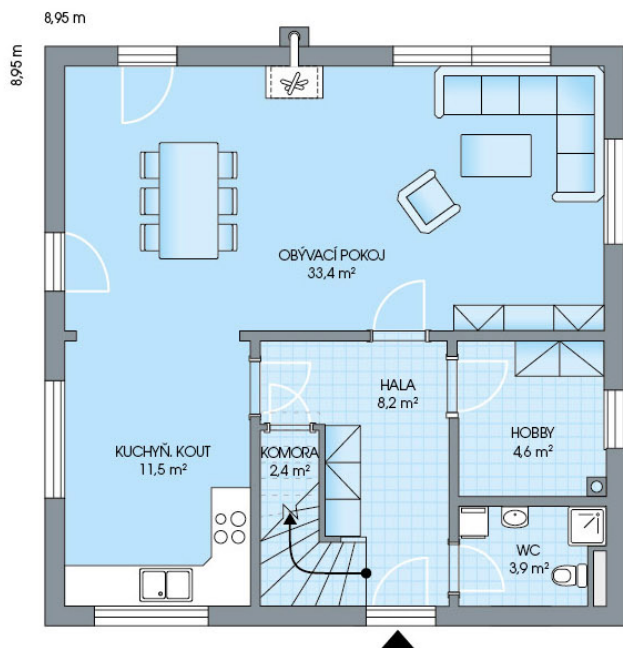

RODINNÉ DOMY - Praha - Nehvizdy VII

IDEAL, č. 8.50

Dispozice: 5+1
Podlahová plocha: 125.0 m²
Velikost pozemku: 540.0 m²

1. NP

2. NP

SITUAČNÍ PLÁN

Veškeré texty, materiály, dokumenty, údaje, modely, vizualizace, vyobrazení a jiné podklady prezentované na těchto webových stránkách jsou pouze ilustrační, nejsou závazné a nepředstavují nabídku ani návrh na uzavření smlouvy. Provozovatel těchto webových stránek si zároveň vyhrazuje právo na jejich změnu.