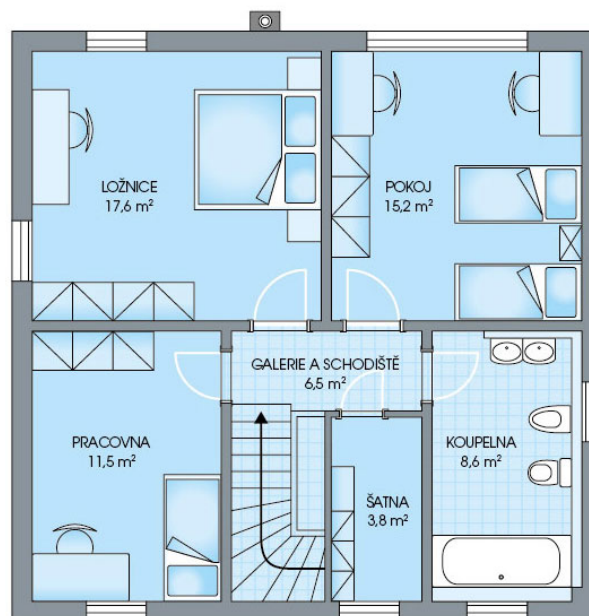

RODINNÉ DOMY - Praha - Nehvizdy VII

IDEAL, č. 8.50

Dispozice: 5+1
Podlahová plocha: 125.0 m²
Velikost pozemku: 540.0 m²

1. NP

2. NP

SITUAČNÍ PLÁN

Veškeré texty, materiály, dokumenty, údaje, modely, vizualizace, vyobrazení a jiné podklady prezentované na těchto webových stránkách jsou pouze ilustrační, nejsou závazné a nepředstavují nabídku ani návrh na uzavření smlouvy. Provozovatel těchto webových stránek si zároveň vyhrazuje právo na jejich změnu.