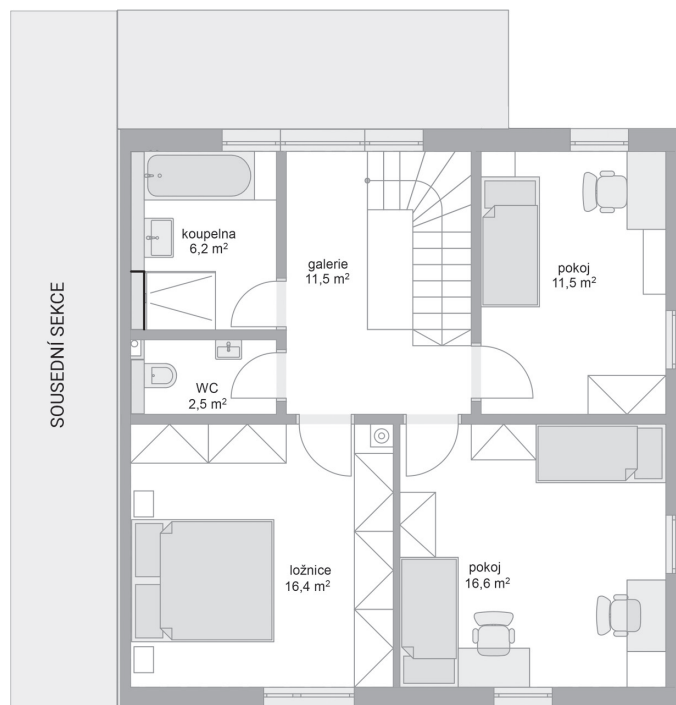

RODINNÉ DOMY - Praha - Škvorec

1. NP

2. NP

Ideal II, č. 6

Počet místností: 5+1
Podlahová plocha: 142.0 m²
Velikost pozemku: 425.0 m²

SITUAČNÍ PLÁN

Veškeré texty, materiály, dokumenty, údaje, modely, vizualizace, vyobrazení a jiné podklady prezentované na těchto webových stránkách jsou pouze ilustrační, nejsou závazné a nepředstavují nabídku ani návrh na uzavření smlouvy. Provozovatel těchto webových stránek si zároveň vyhrazuje právo na jejich změnu.