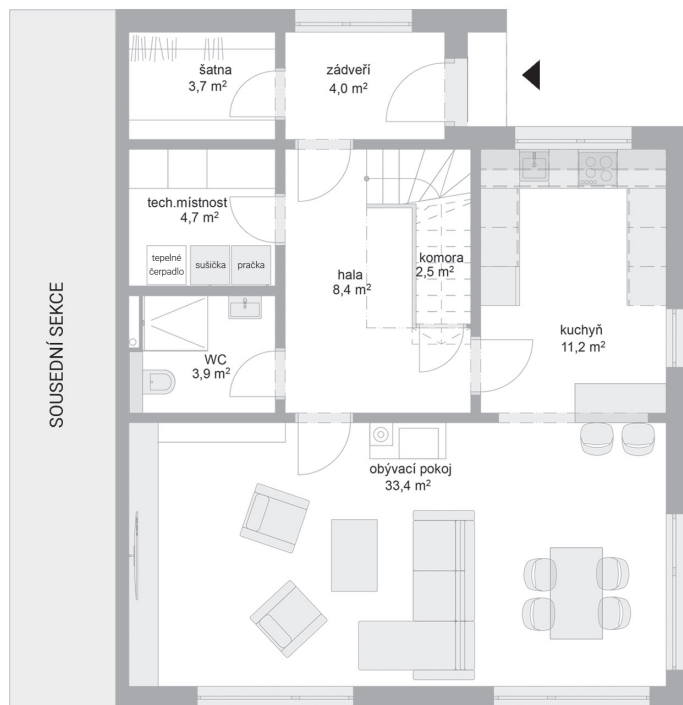

RODINNÉ DOMY - Praha - Škvorec

1. NP

2. NP

Ideal II, č. 6

Počet místností: 5+1
Podlahová plocha: 142.0 m²
Velikost pozemku: 425.0 m²

SITUAČNÍ PLÁN

Veškeré texty, materiály, dokumenty, údaje, modely, vizualizace, vyobrazení a jiné podklady prezentované na těchto webových stránkách jsou pouze ilustrační, nejsou závazné a nepředstavují nabídku ani návrh na uzavření smlouvy. Provozovatel těchto webových stránek si zároveň vyhrazuje právo na jejich změnu.