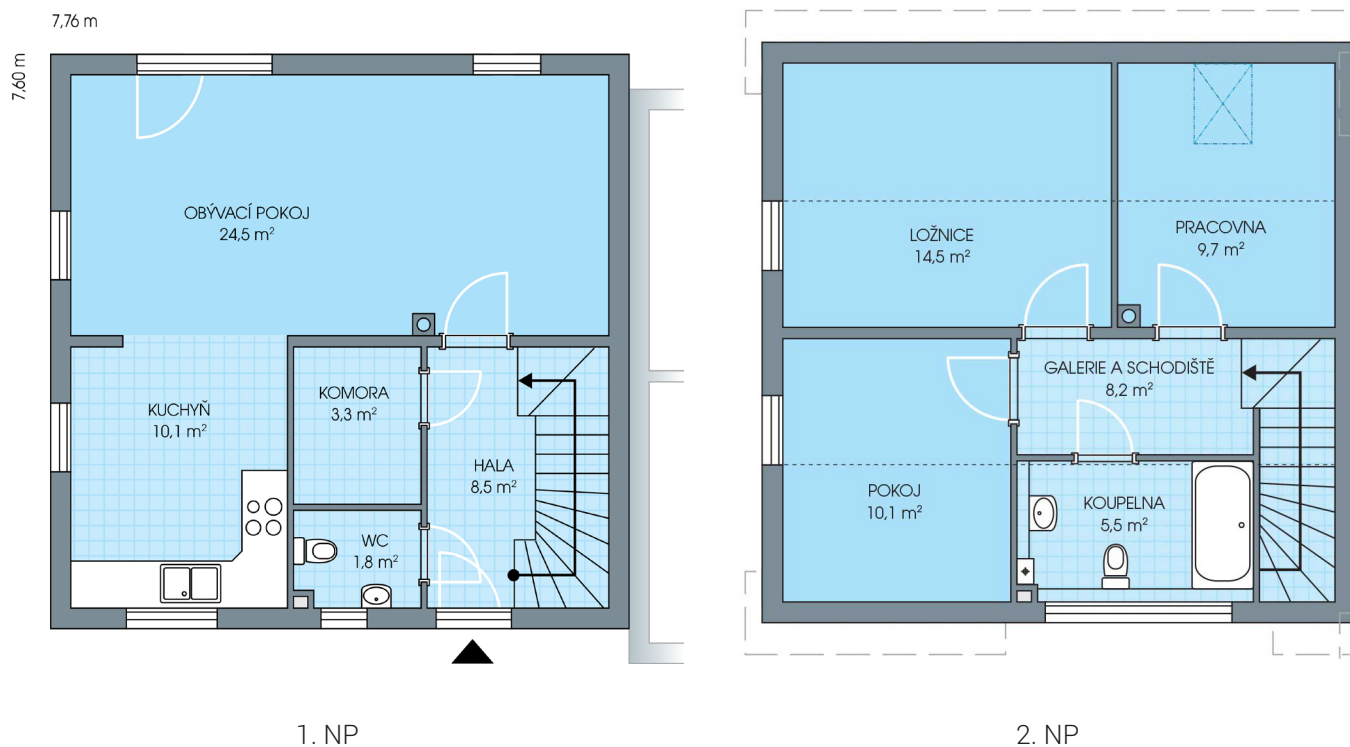

RODINNÉ DOMY - Praha - Nehvizdy VIII

UNO č. 45

Dispozice: 4+1
Podlahová plocha: 96.0 m²
Velikost pozemku: 276.0 m²

Veškeré texty, materiály, dokumenty, údaje, modely, vizualizace, vyobrazení a jiné podklady prezentované na těchto webových stránkách jsou pouze ilustrační, nejsou závazné a nepředstavují nabídku ani návrh na uzavření smlouvy. Provozovatel těchto webových stránek si zároveň vyhrazuje právo na jejich změnu.