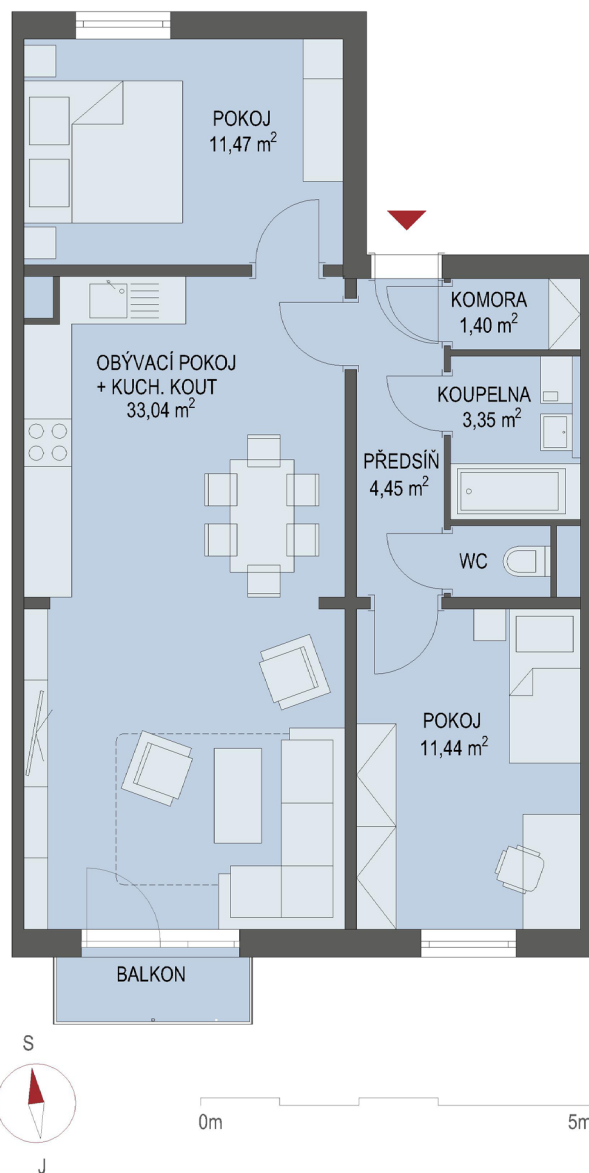

NOVÉ BYTY - Praha - Park Nehvizdy VIII

Byt č. 10

Byt. dům č.: BD 909
Patro: 2. NP
Dispozice: 3+kk

Celková plocha: * 68.4 m²
Balkón: 2.1 m²

* Celková výměra bytu zahrnuje případně i plochu balkonu
V ceně je již zahrnuto užívání právo ke sklepní kóji a venkovnímu
parkovacímu stání.
Součástí ceny je poplatek obci za rozvoj infrastruktury ve výši 50 000 Kč.