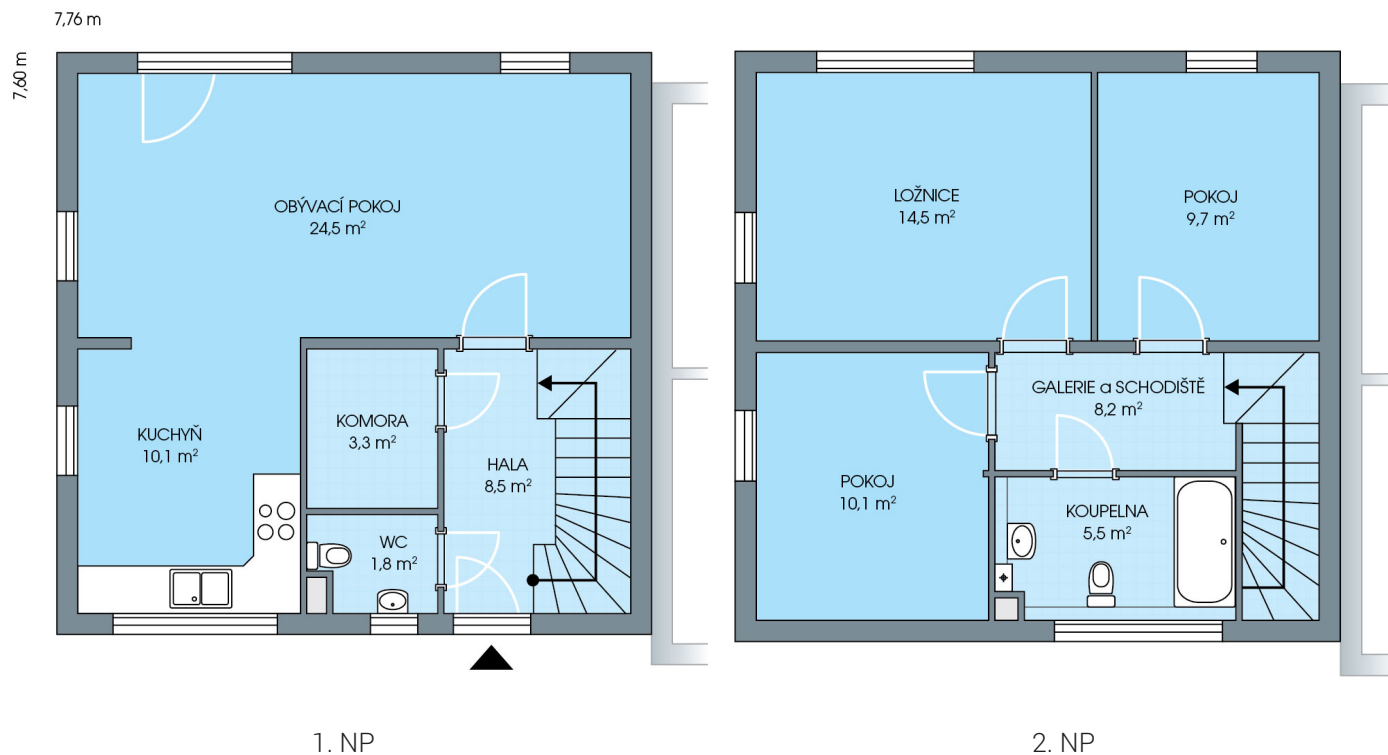

RODINNÉ DOMY - Praha - Nehvizdy VIII

UNO CITY, č. 8.33

Dispozice: 4+1
Podlahová plocha: 96.0 m²
Velikost pozemku: 276.0 m²

Veškeré texty, materiály, dokumenty, údaje, modely, vizualizace, vyobrazení a jiné podklady prezentované na těchto webových stránkách jsou pouze ilustrační, nejsou závazné a nepředstavují nabídku ani návrh na uzavření smlouvy. Provozovatel těchto webových stránek si zároveň vyhrazuje právo na jejich změnu.