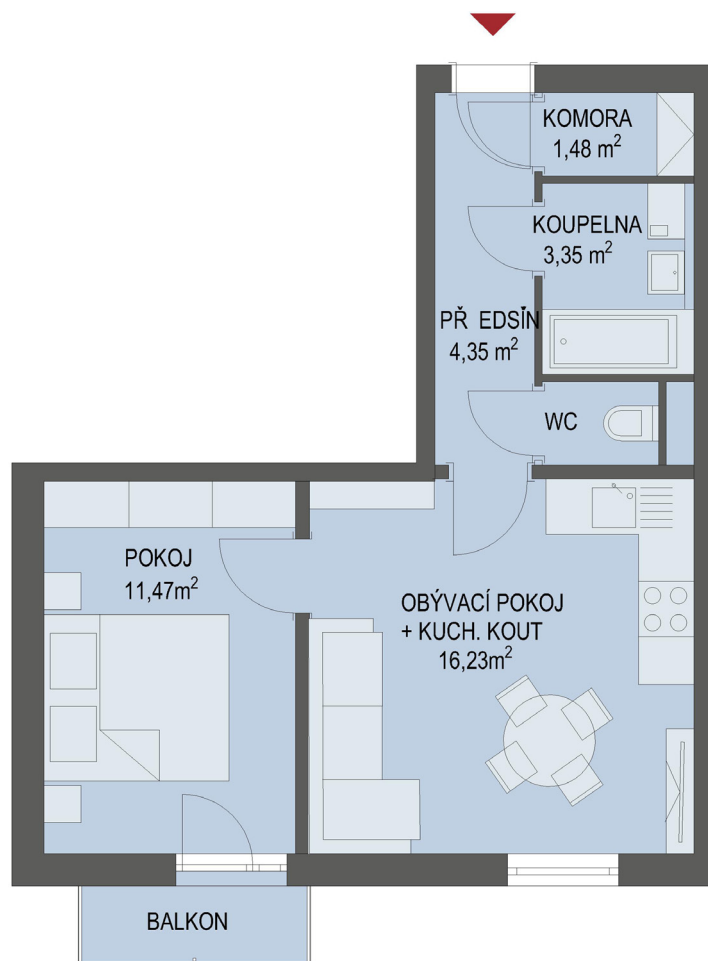

NOVÉ BYTY - Praha - Park Nehvizdy VIII

0m 5m

Byt č. 12

Byt. dům č.: BD 908
Patro: 3. NP
Dispozice: 2+kk

Celková plocha: * 40.1 m²
Balkón: 2.1 m²

* Celková výměra bytu zahrnuje případně i plochu balkonu
V ceně je již zahrnuto užívání právo ke sklepní kóji a venkovnímu
parkovacímu stání.
Součástí ceny je poplatek obci za rozvoj infrastruktury ve výši 50 000 Kč.