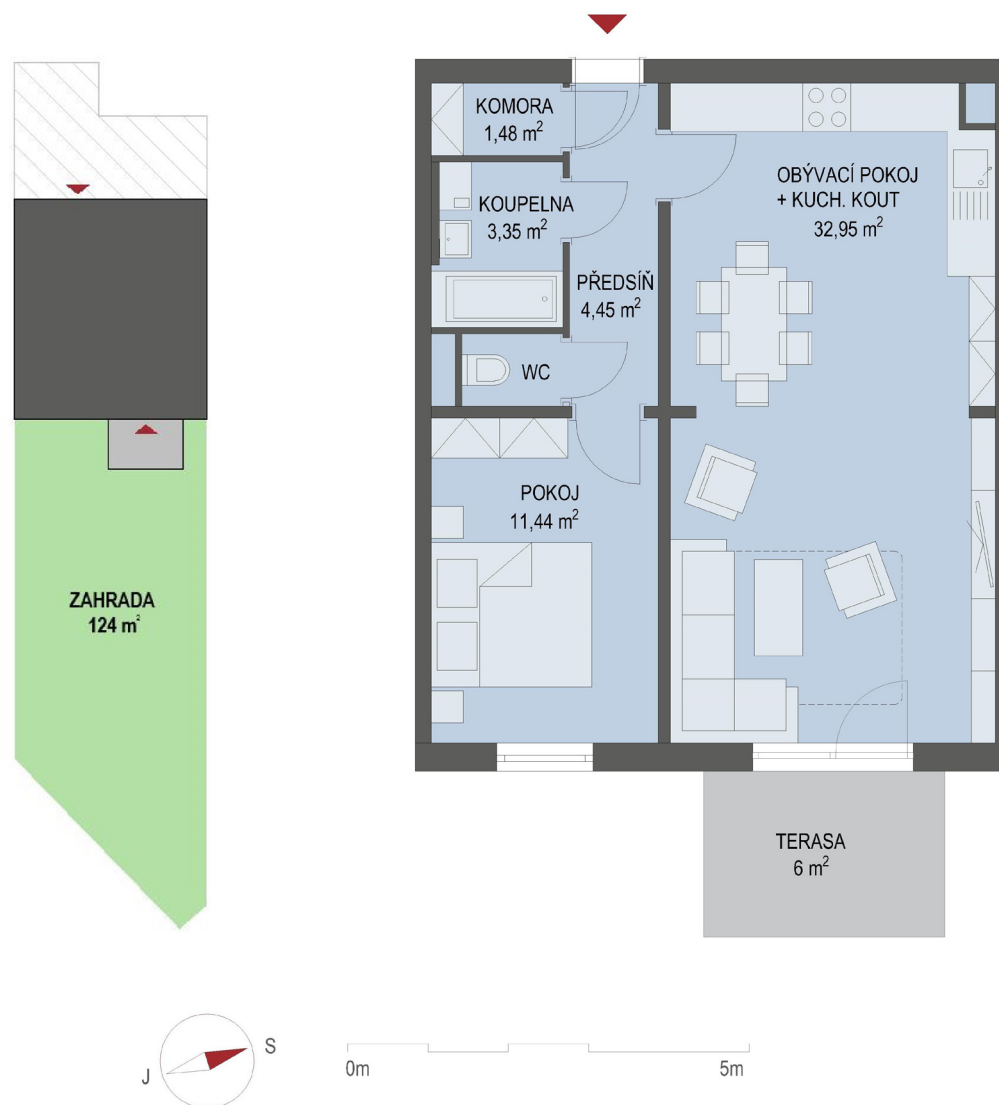

NOVÉ BYTY - Praha - Park Nehvizdy VIII

Byt č. 1

Byt. dům č.: BD 904
Patro: 1. NP
Dispozice: 2+kk

Celková plocha: * 54.8 m²
Plocha zahrádky: 124.0 m²

Parkování: venkovní stání
Příslušenství: komora, sklepní kóje

* Celková výměra bytu zahrnuje případně i plochu balkonu
V ceně je již zahrnuto užívání právo ke sklepní kóji a venkovnímu parkovacímu stání.
Součástí ceny je poplatek obci za rozvoj infrastruktury ve výši 50 000 Kč.