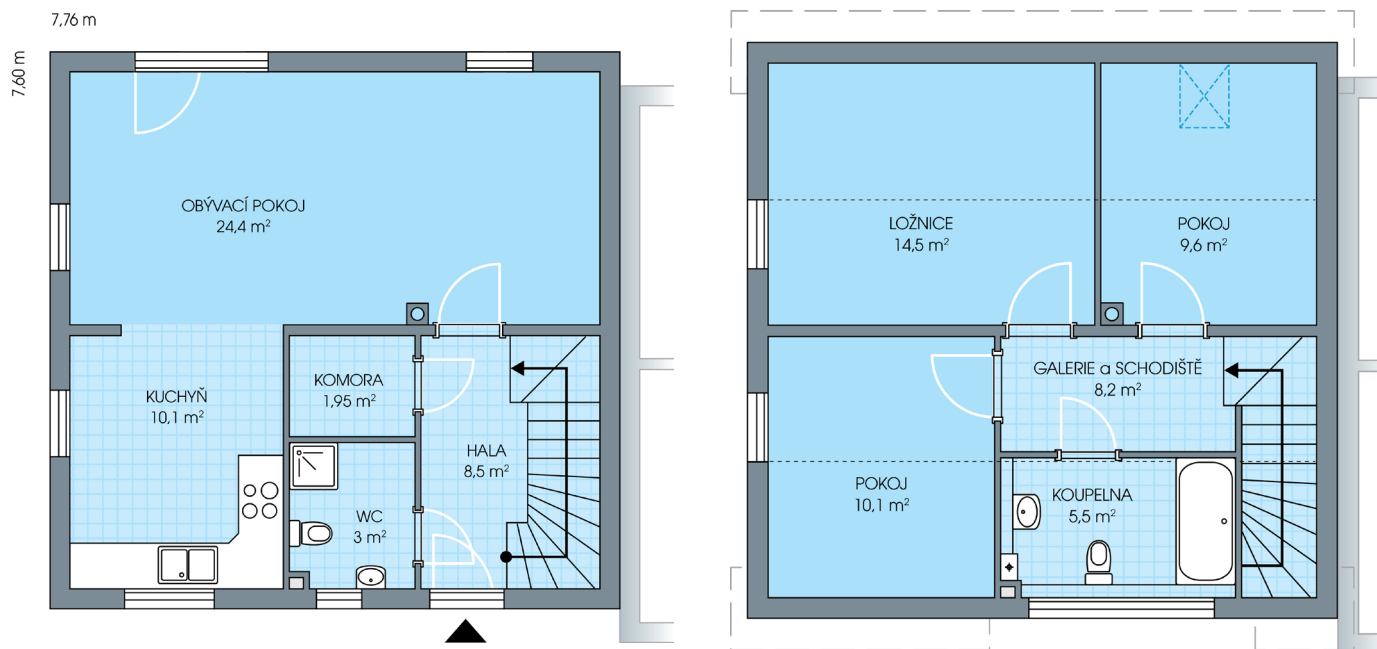

## UNO, č. 7

Dispozice: 4+1  
Podlahová plocha: 96.0 m<sup>2</sup>  
Velikost pozemku: 409.0 m<sup>2</sup>

1. NP

2. NP

SITUAČNÍ PLÁN

Veškeré texty, materiály, dokumenty, údaje, modely, vizualizace, vyobrazení a jiné podklady prezentované na těchto webových stránkách jsou pouze ilustrační, nejsou závazné a nepředstavují nabídku ani návrh na uzavření smlouvy. Provozovatel těchto webových stránek si zároveň vyhrazuje právo na jejich změnu.