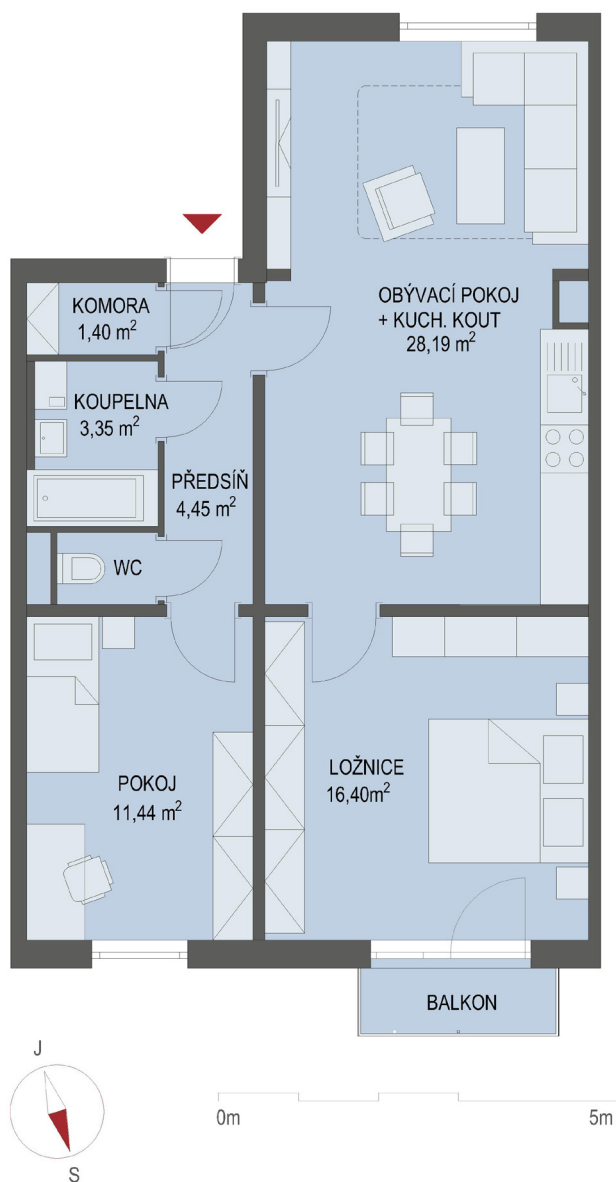

NOVÉ BYTY - Praha - Park Nehvizdy VIII

Byt č. 5

Byt. dům č.: BD 908
Patro: 2. NP
Dispozice: 3+kk

Celková plocha: * 68.4 m²
Balkón: 2.1 m²

* Celková výměra bytu zahrnuje případně i plochu balkonu
V ceně je již zahrnuto užívání právo ke sklepní kóji a venkovnímu
parkovacímu stání.
Součástí ceny je poplatek obci za rozvoj infrastruktury ve výši 50 000 Kč.