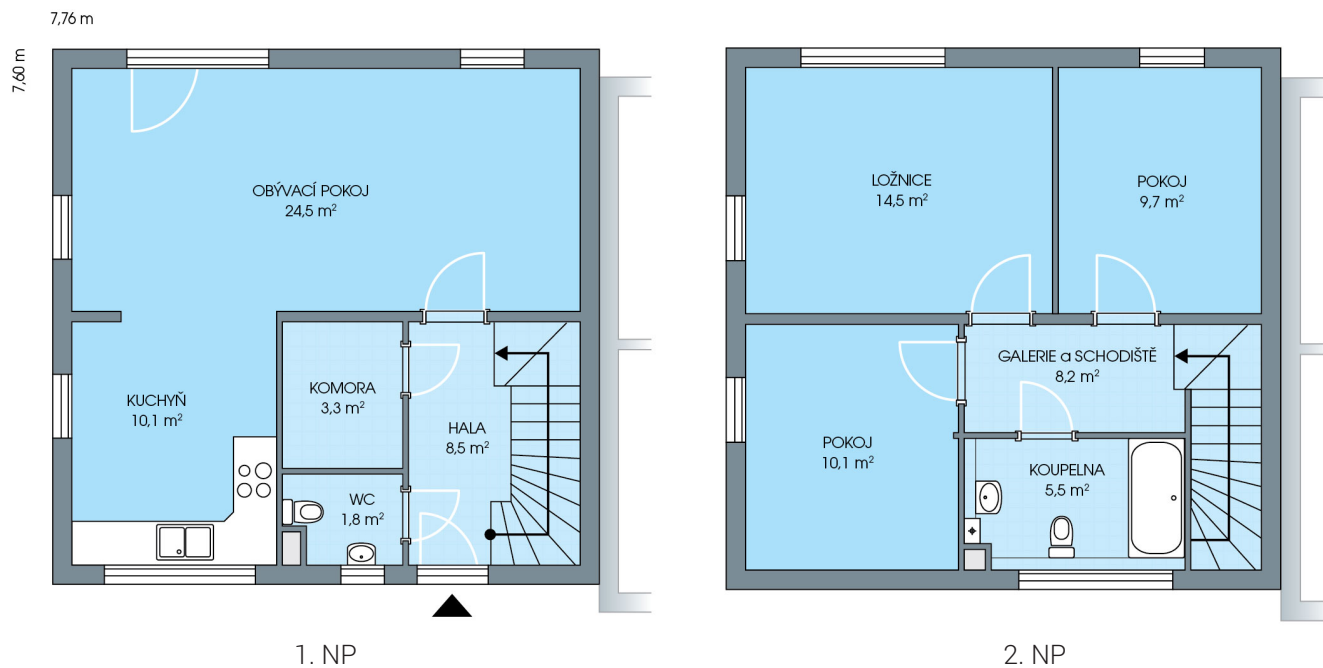

RODINNÉ DOMY - Praha - Nehvizdy VII

UNO CITY, č. 36

Dispozice: 4+1
Podlahová plocha: 96.0 m²
Velikost pozemku: 294.0 m²

SITUAČNÍ PLÁN

Veškeré texty, materiály, dokumenty, údaje, modely, vizualizace, vyobrazení a jiné podklady prezentované na těchto webových stránkách jsou pouze ilustrační, nejsou závazné a nepředstavují nabídku ani návrh na uzavření smlouvy. Provozovatel těchto webových stránek si zároveň vyhrazuje právo na jejich změnu.