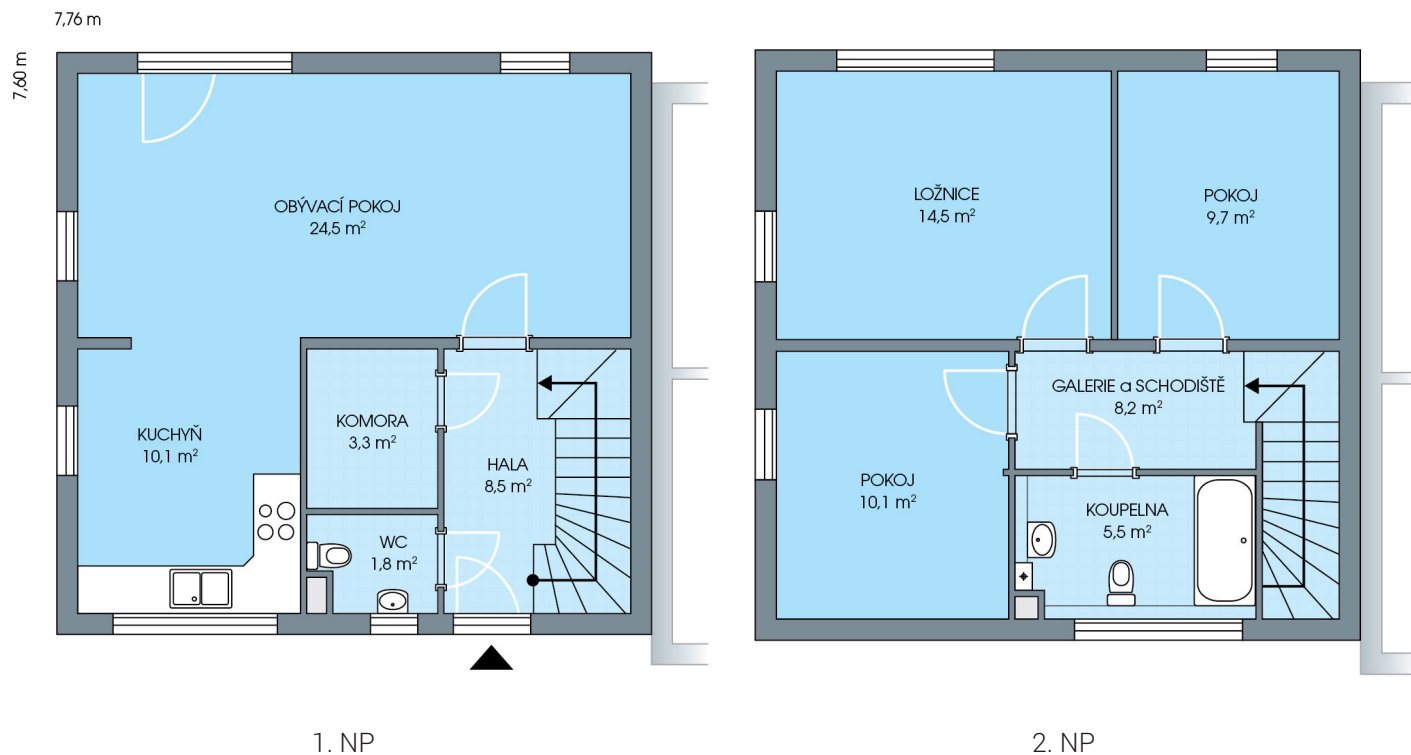

RODINNÉ DOMY - Praha - Nehvizdy VIII

UNO CITY, č. 8.39

Dispozice: 4+1
Podlahová plocha: 96.0 m²
Velikost pozemku: 265.0 m²

Veškeré texty, materiály, dokumenty, údaje, modely, vizualizace, vyobrazení a jiné podklady prezentované na těchto webových stránkách jsou pouze ilustrační, nejsou závazné a nepředstavují nabídku ani návrh na uzavření smlouvy. Provozovatel těchto webových stránek si zároveň vyhrazuje právo na jejich změnu.