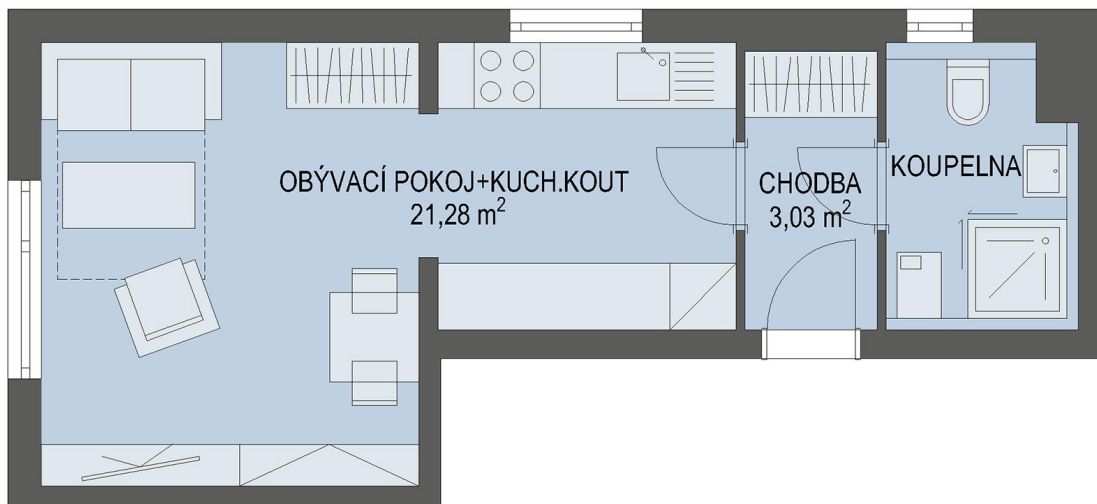

NOVÉ BYTY - Praha - Černý Most