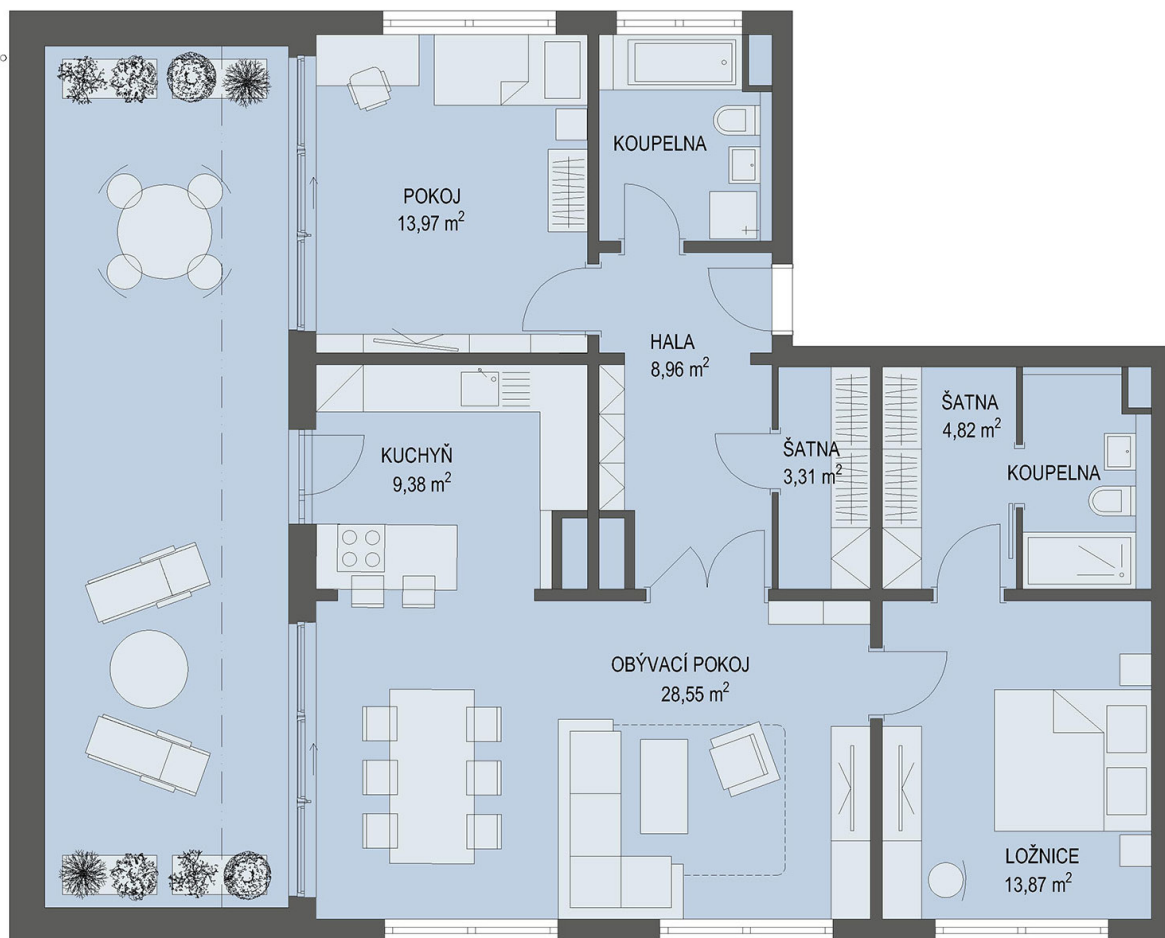

NOVÉ BYTY - Praha - Černý Most

0m 5m

Byt č. 25

Byt. dům č.: BD 5.1
Patro: 5. NP
Dispozice: 3+kk

Celková plocha: * 125.7 m²
Terasa: 34.0 m²
Příslušenství: sklepní kóje
Parkování: garážové stání

* Celková výměra bytu zahrnuje i plochu balkonu případně terasy.