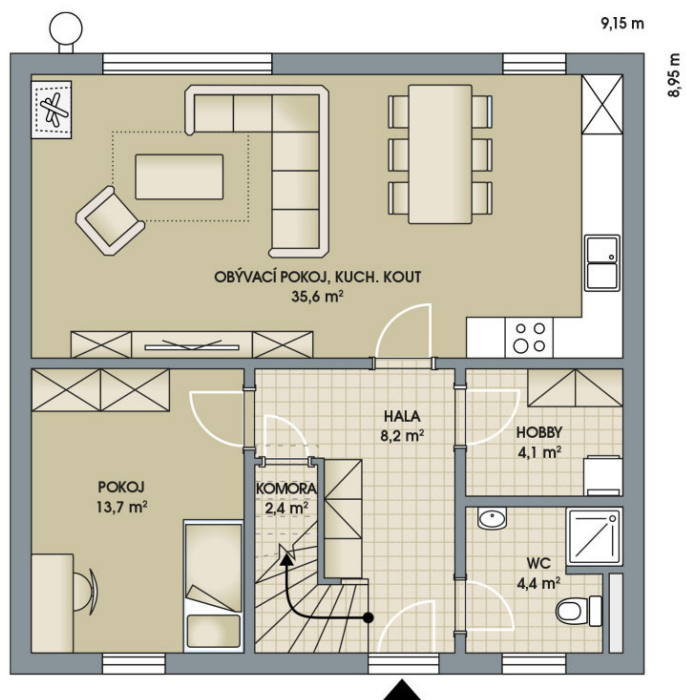

RODINNÉ DOMY - Poděbrady - Písková Lhota

Ideal City, č. 10

Dispozice: 5+kk
Podlahová plocha: 141.0 m²
Velikost pozemku: 438.0 m²

1. NP

2. NP

SITUAČNÍ PLÁN

Veškeré texty, materiály, dokumenty, údaje, modely, vizualizace, vyobrazení a jiné podklady prezentované na těchto webových stránkách jsou pouze ilustrační, nejsou závazné a nepředstavují nabídku ani návrh na uzavření smlouvy. Provozovatel těchto webových stránek si zároveň vyhrazuje právo na jejich změnu.