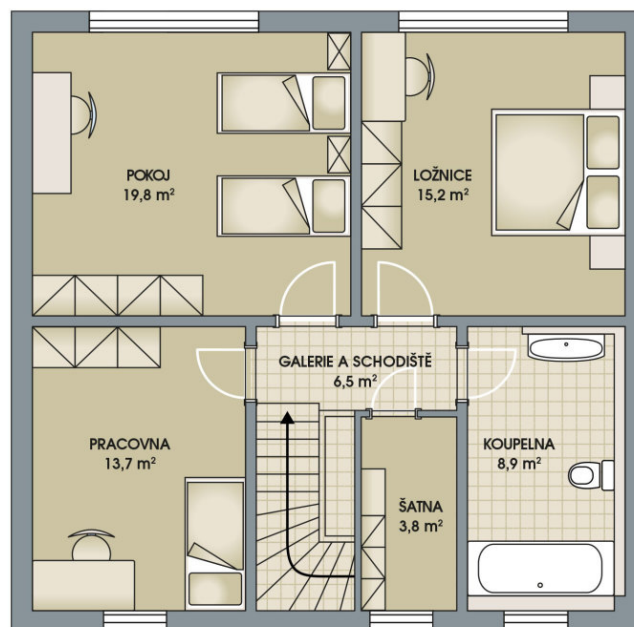

RODINNÉ DOMY - Poděbrady - Písková Lhota

Ideal City, č. 10

Dispozice: 5+kk
Podlahová plocha: 141.0 m²
Velikost pozemku: 438.0 m²

1. NP

2. NP

SITUAČNÍ PLÁN

Veškeré texty, materiály, dokumenty, údaje, modely, vizualizace, vyobrazení a jiné podklady prezentované na těchto webových stránkách jsou pouze ilustrační, nejsou závazné a nepředstavují nabídku ani návrh na uzavření smlouvy. Provozovatel těchto webových stránek si zároveň vyhrazuje právo na jejich změnu.