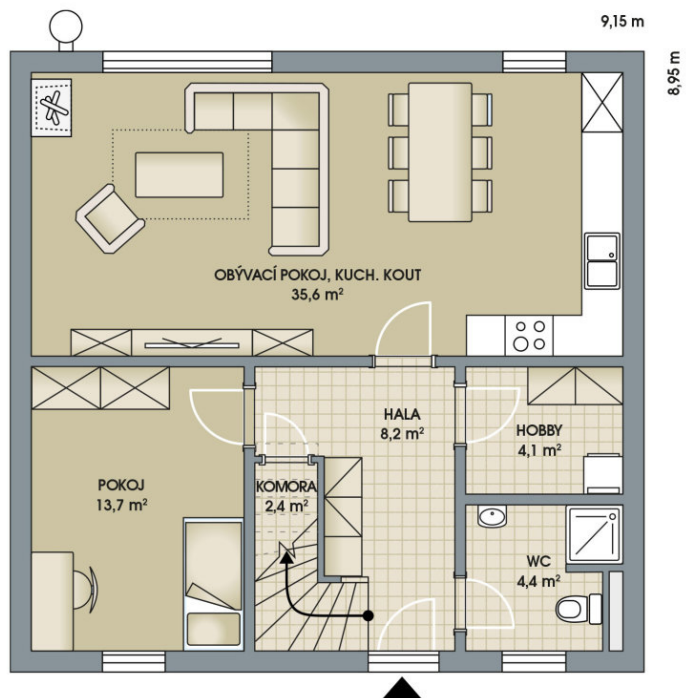

# RODINNÉ DOMY - Poděbrady - Písková Lhota

1. NP

2. NP

## Ideal City, č. 6

Dispozice: 5+kk  
Podlahová plocha: 141.0 m<sup>2</sup>  
Velikost pozemku: 450.0 m<sup>2</sup>

SITUAČNÍ PLÁN

Veškeré texty, materiály, dokumenty, údaje, modely, vizualizace, vyobrazení a jiné podklady prezentované na těchto webových stránkách jsou pouze ilustrační, nejsou závazné a nepředstavují nabídku ani návrh na uzavření smlouvy. Provozovatel těchto webových stránek si zároveň vyhrazuje právo na jejich změnu.