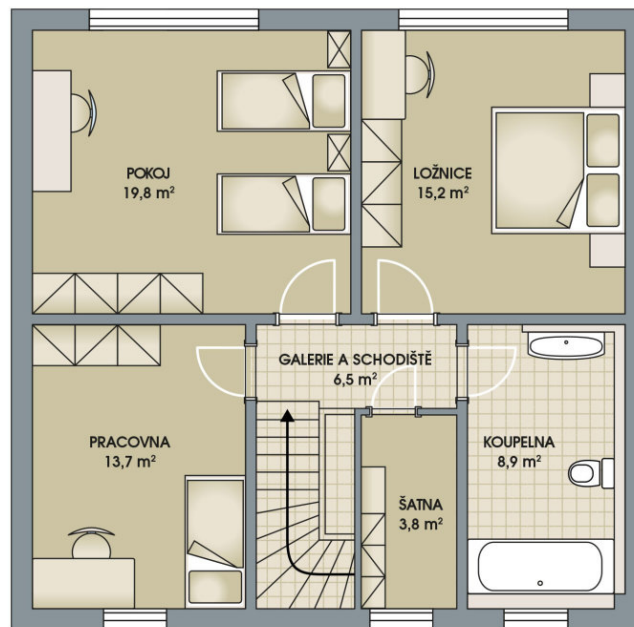

# RODINNÉ DOMY - Poděbrady - Písková Lhota

1. NP

2. NP

## Ideal City, č. 6

Dispozice: 5+kk  
Podlahová plocha: 141.0 m<sup>2</sup>  
Velikost pozemku: 450.0 m<sup>2</sup>

SITUAČNÍ PLÁN

Veškeré texty, materiály, dokumenty, údaje, modely, vizualizace, vyobrazení a jiné podklady prezentované na těchto webových stránkách jsou pouze ilustrační, nejsou závazné a nepředstavují nabídku ani návrh na uzavření smlouvy. Provozovatel těchto webových stránek si zároveň vyhrazuje právo na jejich změnu.