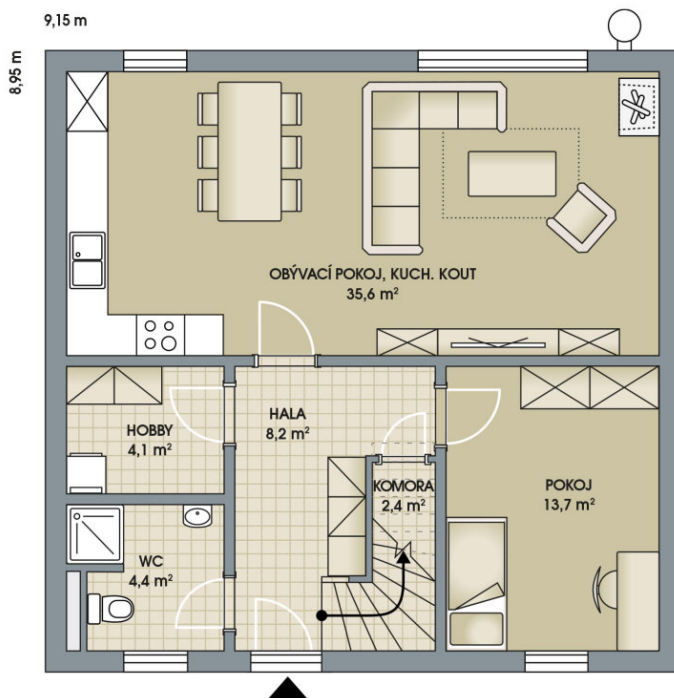

RODINNÉ DOMY - Poděbrady - Písková Lhota

1. NP

2. NP

Ideal City, č. 7

Dispozice:	5+kk
Podlahová plocha:	141.0 m ²
Velikost pozemku:	450.0 m ²

SITUAČNÍ PLÁN

Veškeré texty, materiály, dokumenty, údaje, modely, vizualizace, vyobrazení a jiné podklady prezentované na těchto webových stránkách jsou pouze ilustrační, nejsou závazné a nepředstavují nabídku ani návrh na uzavření smlouvy. Provozovatel těchto webových stránek si zároveň vyhrazuje právo na jejich změnu.