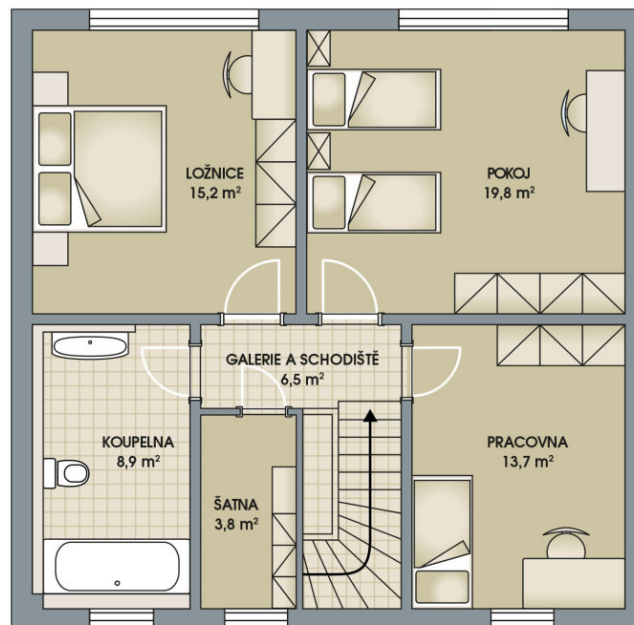

RODINNÉ DOMY - Poděbrady - Písková Lhota

1. NP

2. NP

Ideal City, č. 7

Dispozice:	5+kk
Podlahová plocha:	141.0 m ²
Velikost pozemku:	450.0 m ²

SITUAČNÍ PLÁN

Veškeré texty, materiály, dokumenty, údaje, modely, vizualizace, vyobrazení a jiné podklady prezentované na těchto webových stránkách jsou pouze ilustrační, nejsou závazné a nepředstavují nabídku ani návrh na uzavření smlouvy. Provozovatel těchto webových stránek si zároveň vyhrazuje právo na jejich změnu.