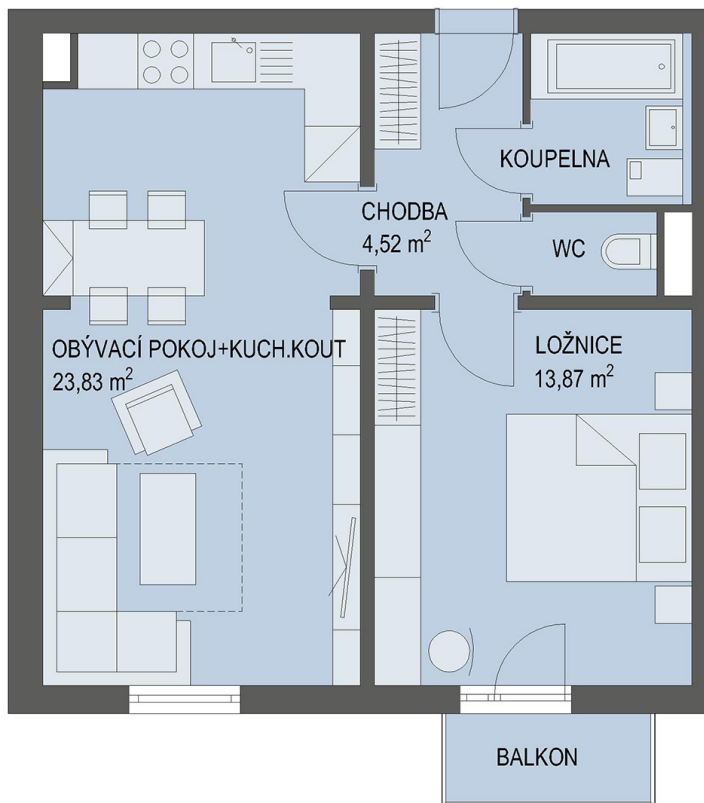

# NOVÉ BYTY - Praha - Černý Most

0m 5m

## Byt č. 16

Byt. dům č.: BD 4.2  
Patro: 3. NP  
Dispozice: 2+kk

Celková plocha: \* 48.8 m<sup>2</sup>  
Balkón: 2.3 m<sup>2</sup>  
Příslušenství: sklepní kóje  
Parkování: garážové stání

\* Celková výměra bytu zahrnuje i plochu balkonu případně terasy.