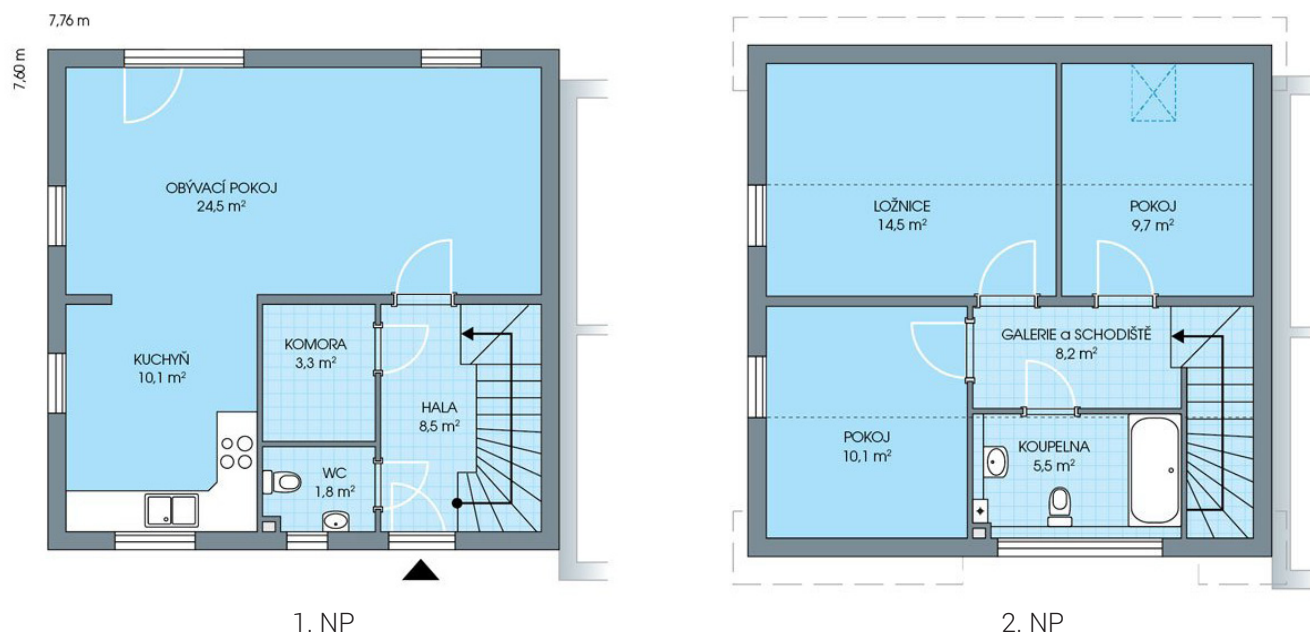

RODINNÉ DOMY - Praha - Nehvizdy VII

UNO, č. 27

Dispozice: 4+1
Podlahová plocha: 96.0 m²
Velikost pozemku: 294.0 m²

SITUAČNÍ PLÁN

Veškeré texty, materiály, dokumenty, údaje, modely, vizualizace, vyobrazení a jiné podklady prezentované na těchto webových stránkách jsou pouze ilustrační, nejsou závazné a nepředstavují nabídku ani návrh na uzavření smlouvy. Provozovatel těchto webových stránek si zároveň vyhrazuje právo na jejich změnu.