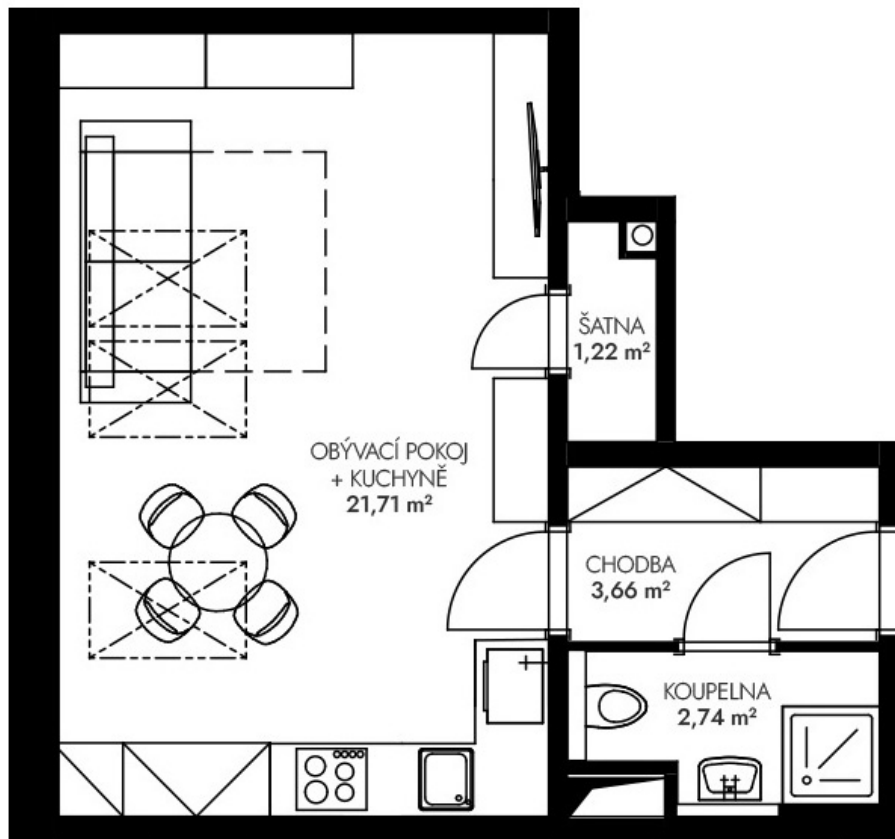

NOVÉ BYTY - Praha - Dubeč

Byt č. 11 (A.3.3)

Byt. dům č.: BD A
Patro: 3. NP
Dispozice: 1+kk

Celková plocha: 29.3 m²

Příslušenství: venkovní parkovací stání

☎ 844 02 02 02
www.canaba.cz