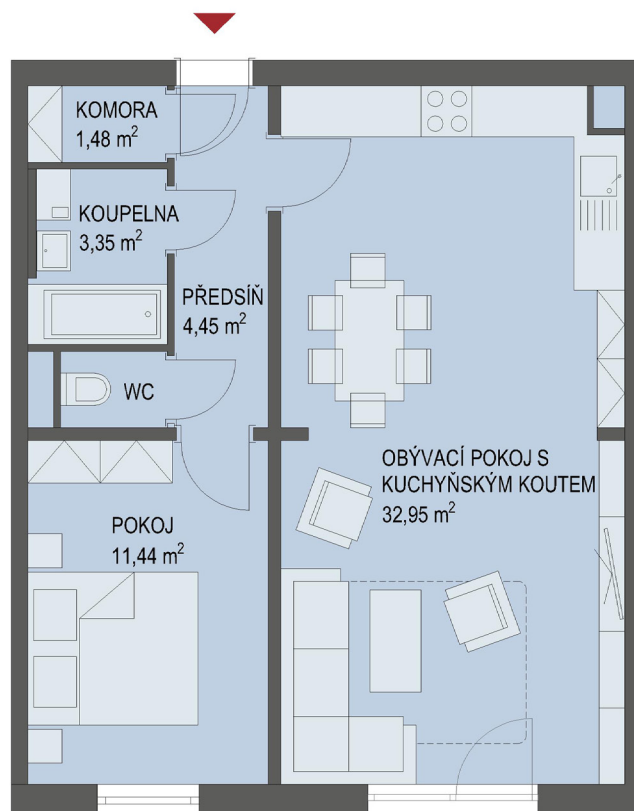

NOVÉ BYTY - Praha - Park Nehvizdy VIII

0m 5m

Byt č. 1 (A10)

Byt. dům č.: BD 902
Patro: 1. NP
Dispozice: 2+kk

Celková plocha: * 54.8 m²
Plocha zahrádky: 105.0 m²
Příslušenství: komora, sklepní kóje
Parkování: venkovní parkovací stání

* Celková výměra bytu zahrnuje případně i plochu balkonu
V ceně je již zahrnuto užívání právo ke sklepní kóji a venkovnímu parkovacímu stání.
Součástí ceny je poplatek obci za rozvoj infrastruktury ve výši 50 000 Kč.