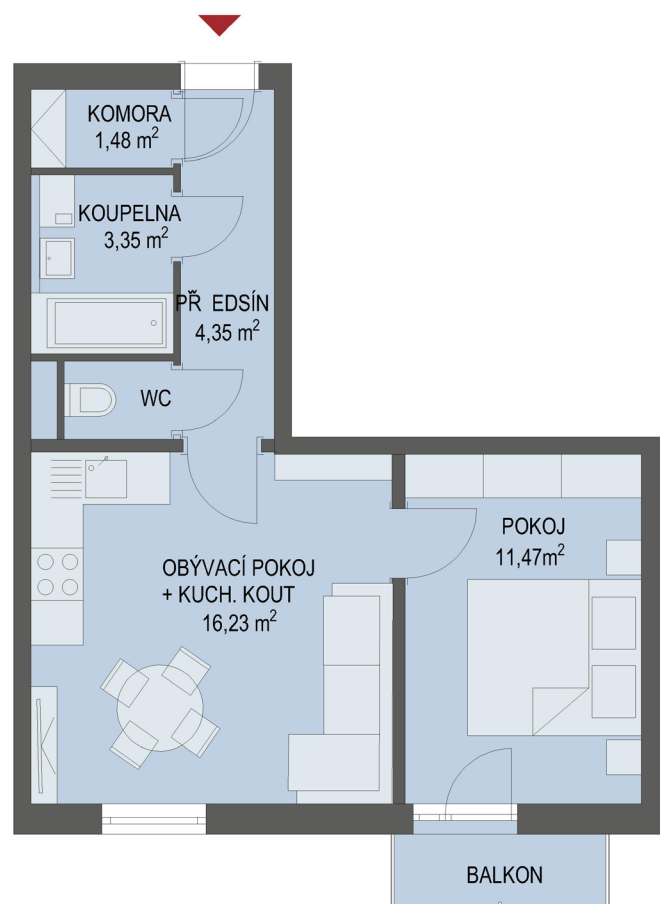

NOVÉ BYTY - Praha - Park Nehvizdy VIII

0m 5m

Byt č. 14

Byt. dům č.: BD 908
Patro: 3. NP
Dispozice: 2+kk

Celková plocha: * 40.1 m²
Balkón: 2.1 m²

* Celková výměra bytu zahrnuje případně i plochu balkonu
V ceně je již zahrnuto užívací právo ke sklepní kóji a venkovnímu
parkovacímu stání.
Součástí ceny je poplatek obci za rozvoj infrastruktury ve výši 50 000 Kč.