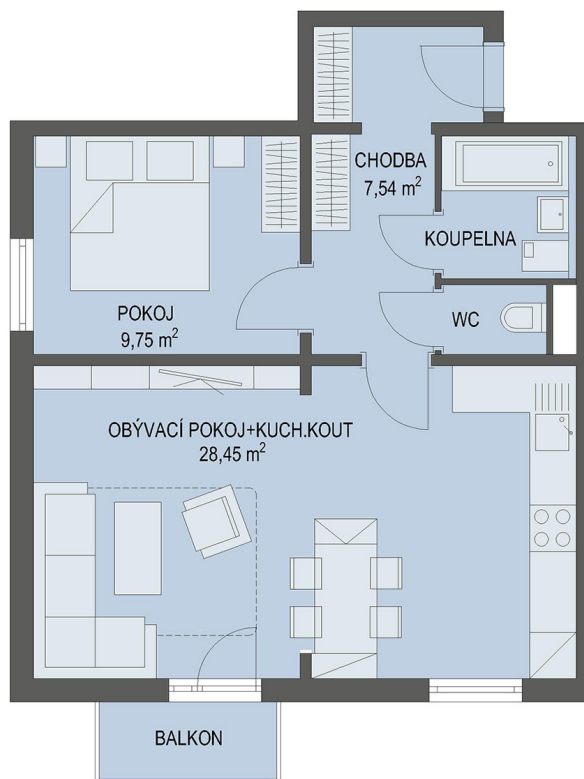

NOVÉ BYTY - Praha - Černý Most

0m 5m

Byt č. 20

Byt. dům č.: BD 4.1
Patro: 4. NP
Dispozice: 2+kk

Celková plocha: * 52.3 m²
Balkón: 2.3 m²
Příslušenství: sklepní kóje
Parkování: parkovací stání **

* Celková výměra bytu zahrnuje i plochu balkonu případně terasy.
** K bytu náleží parkovací stání v parkovacím domě.