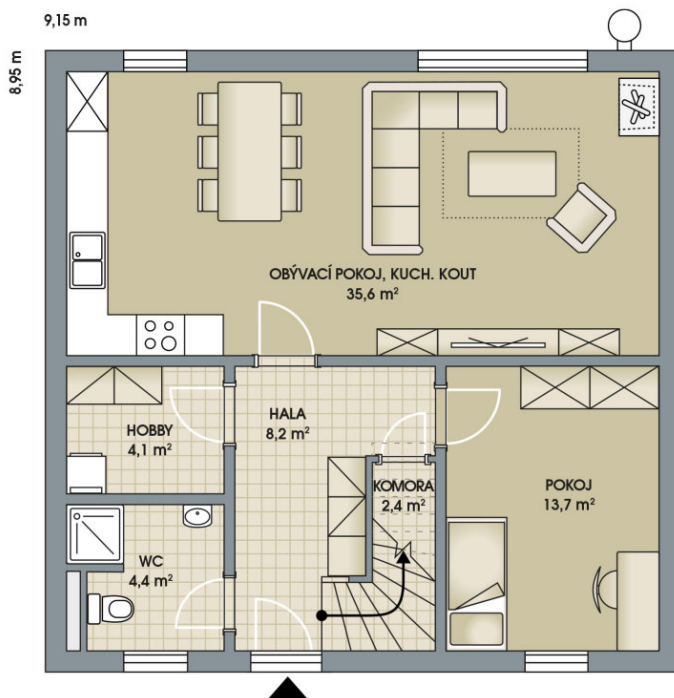

# RODINNÉ DOMY - Poděbrady - Písková Lhota

1. NP

2. NP

## Ideal City, č. 9

Dispozice: 5+kk  
Podlahová plocha: 141.0 m<sup>2</sup>  
Velikost pozemku: 442.0 m<sup>2</sup>

SITUAČNÍ PLÁN

Veškeré texty, materiály, dokumenty, údaje, modely, vizualizace, vyobrazení a jiné podklady prezentované na těchto webových stránkách jsou pouze ilustrační, nejsou závazné a nepředstavují nabídku ani návrh na uzavření smlouvy. Provozovatel těchto webových stránek si zároveň vyhrazuje právo na jejich změnu.