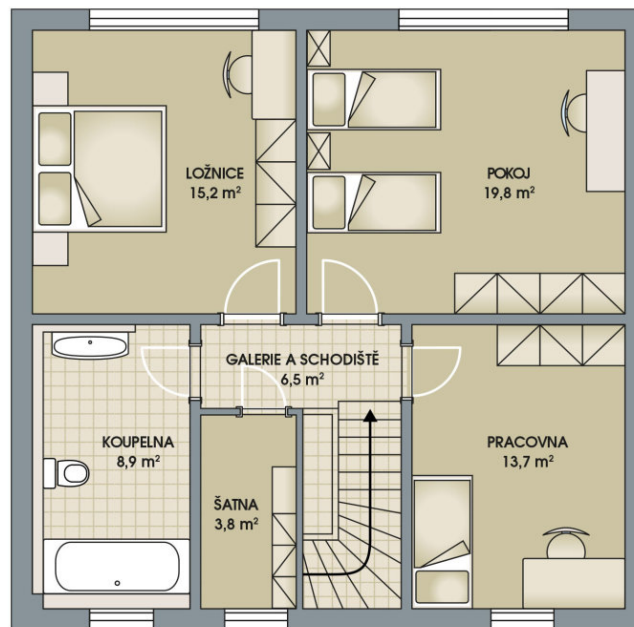

2. NP

Ideal City, č. 9

Dispozice: 5+kk
Podlahová plocha: 141.0 m²
Velikost pozemku: 442.0 m²