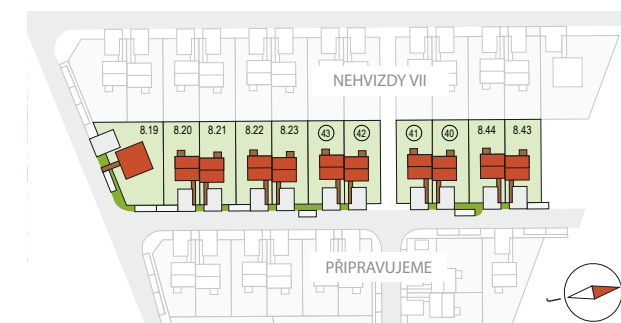

# RODINNÉ DOMY - Praha - Nehvizdy VIII

## UNO CITY, č. 41

Dispozice: 4+1  
Podlahová plocha: 96.0 m<sup>2</sup>  
Velikost pozemku: 294.0 m<sup>2</sup>

SITUAČNÍ PLÁN

Veškeré texty, materiály, dokumenty, údaje, modely, vizualizace, vyobrazení a jiné podklady prezentované na těchto webových stránkách jsou pouze ilustrační, nejsou závazné a nepředstavují nabídku ani návrh na uzavření smlouvy. Provozovatel těchto webových stránek si zároveň vyhrazuje právo na jejich změnu.