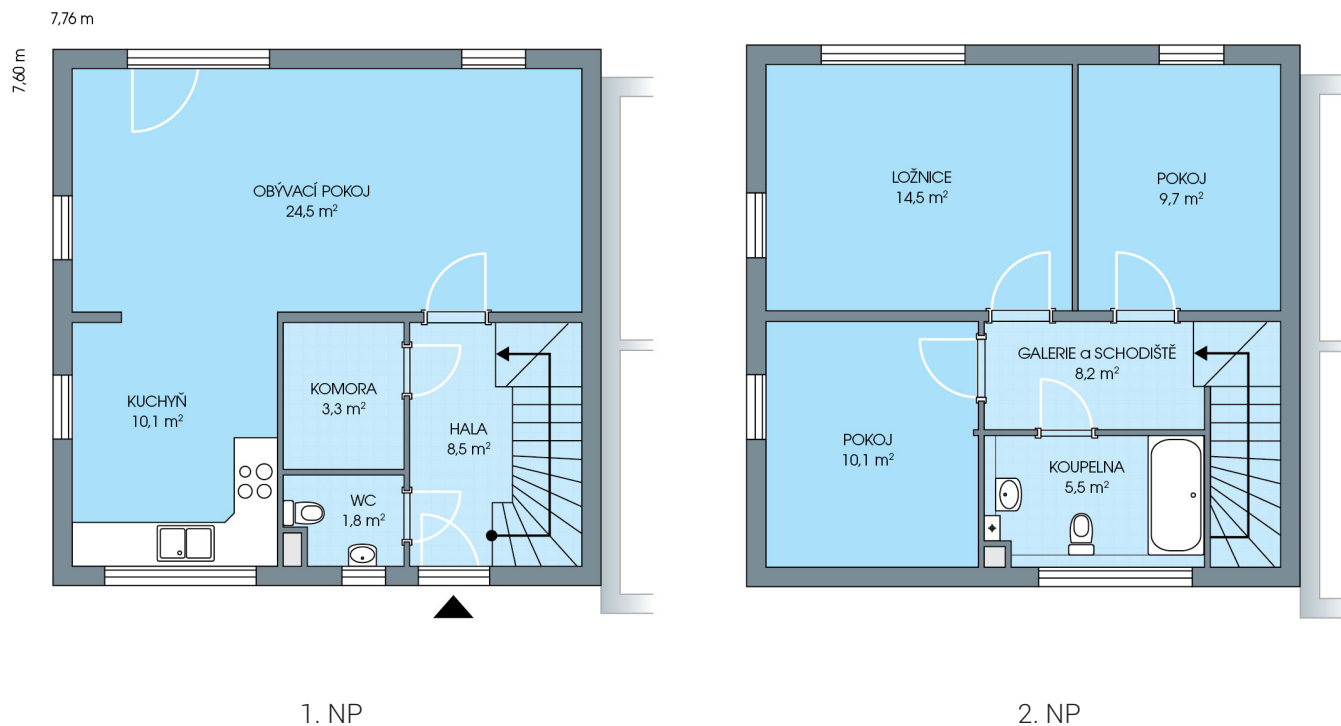

## UNO CITY, č. 41

Dispozice: 4+1  
Podlahová plocha: 96.0 m<sup>2</sup>  
Velikost pozemku: 294.0 m<sup>2</sup>

SITUAČNÍ PLÁN

Veškeré texty, materiály, dokumenty, údaje, modely, vizualizace, vyobrazení a jiné podklady prezentované na těchto webových stránkách jsou pouze ilustrační, nejsou závazné a nepředstavují nabídku ani návrh na uzavření smlouvy. Provozovatel těchto webových stránek si zároveň vyhrazuje právo na jejich změnu.