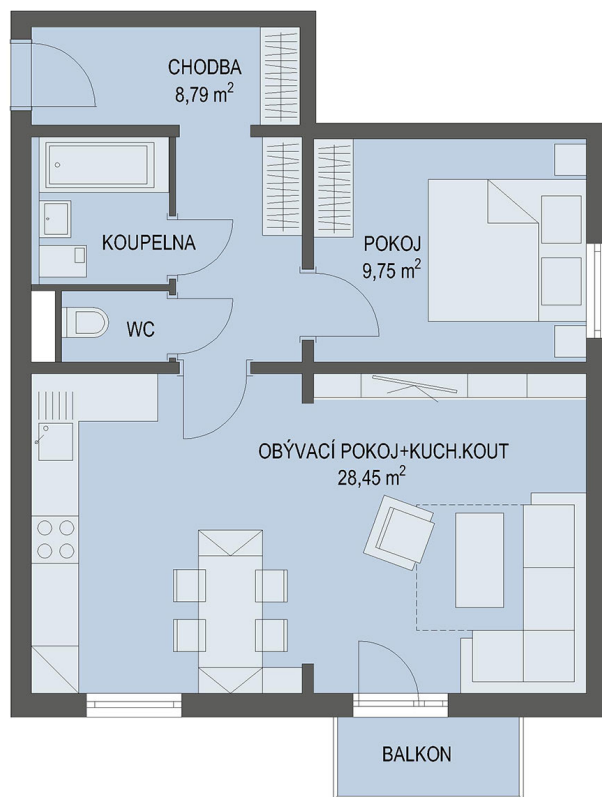

NOVÉ BYTY - Praha - Černý Most

0m 5m

Byt č. 24

Byt. dům č.: BD 4.2
Patro: 4. NP
Dispozice: 1+kk

Celková plocha: * 32.5 m²
Terasa: -
Příslušenství: sklepní kóje
Parkování: parkovací stání **

* Celková výměra bytu zahrnuje i plochu balkonu případně terasy.
** K bytu náleží parkovací stání v parkovacím domě.