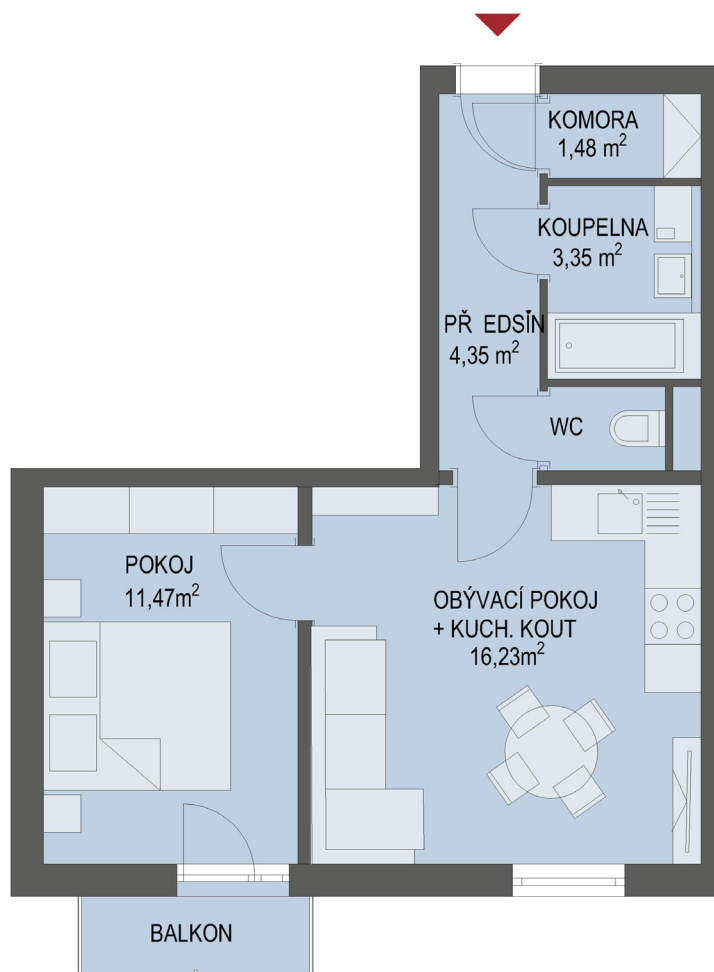

NOVÉ BYTY - Praha - Park Nehvizdy VIII

0m 5m

Byt č. 6

Byt. dům č.: BD 908
Patro: 2. NP
Dispozice: 2+kk

Celková plocha: * 40.1 m²
Balkón: 2.1 m²

* Celková výměra bytu zahrnuje případně i plochu balkonu
V ceně je již zahrnuto užívací právo ke sklepní kóji a venkovnímu
parkovacímu stání.
Součástí ceny je poplatek obci za rozvoj infrastruktury ve výši 50 000 Kč.