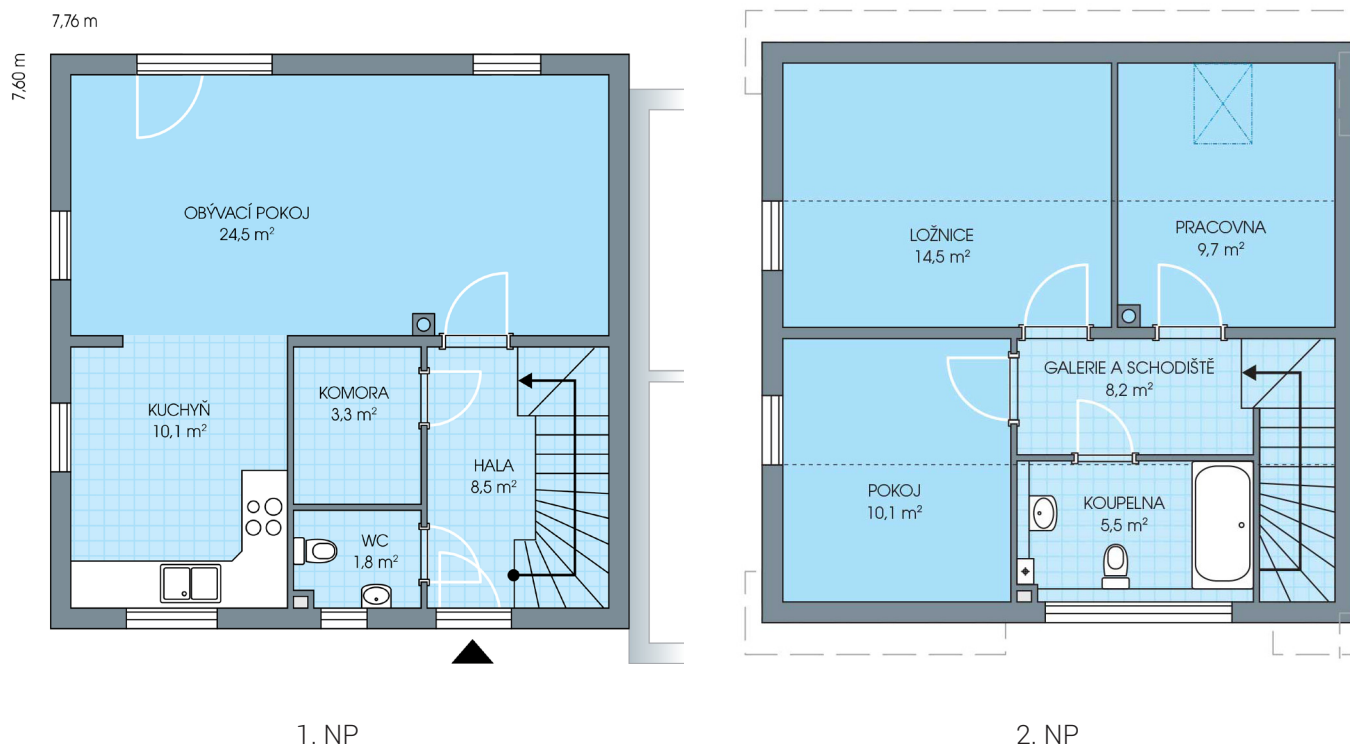

RODINNÉ DOMY - Praha - Nehvizdy VIII

UNO č. 44

Dispozice: 4+1
Podlahová plocha: 96.0 m²
Velikost pozemku: 293.0 m²

Veškeré texty, materiály, dokumenty, údaje, modely, vizualizace, vyobrazení a jiné podklady prezentované na těchto webových stránkách jsou pouze ilustrační, nejsou závazné a nepředstavují nabídku ani návrh na uzavření smlouvy. Provozovatel těchto webových stránek si zároveň vyhrazuje právo na jejich změnu.