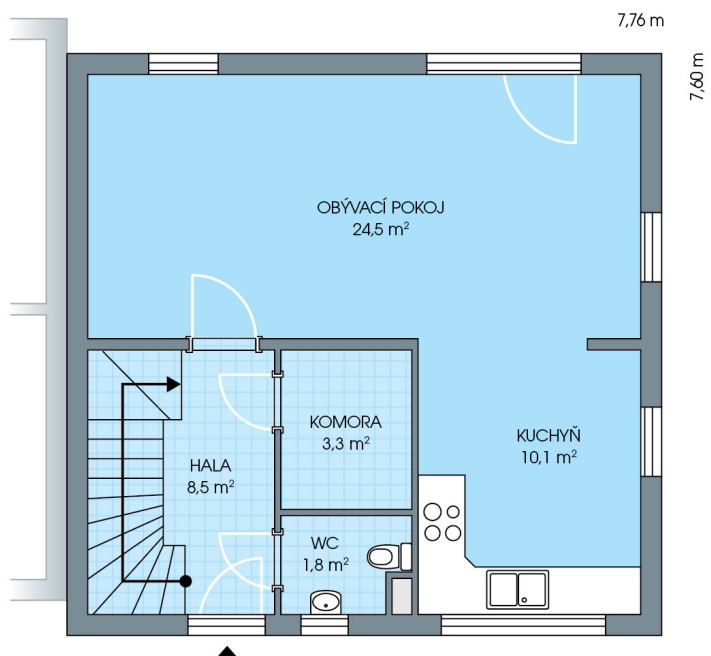

RODINNÉ DOMY - Praha - Nehvizdy VIII

UNO CITY, č. 8.34

Dispozice: 4+1
Podlahová plocha: 96.0 m²
Velikost pozemku: 287.0 m²

1. NP

2. NP

☎ 844 02 02 02
www.canaba.cz