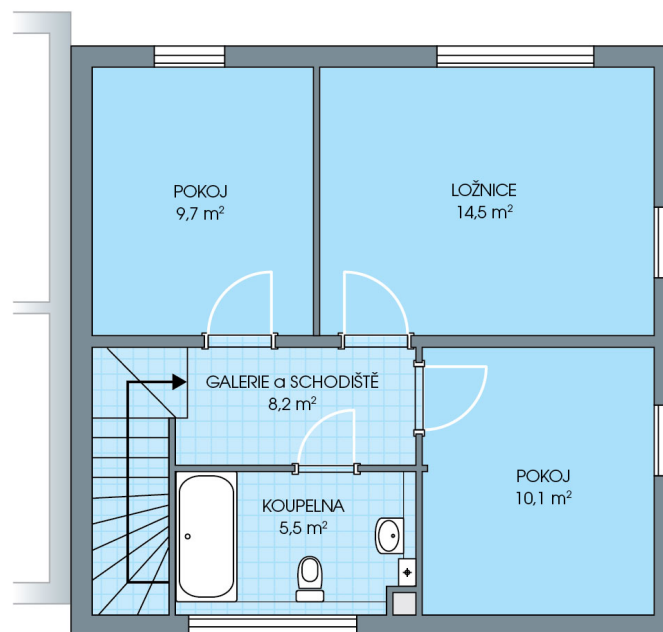

RODINNÉ DOMY - Praha - Nehvizdy VIII

UNO CITY, č. 8.34

Dispozice: 4+1
Podlahová plocha: 96.0 m²
Velikost pozemku: 287.0 m²

1. NP

2. NP

☎ 844 02 02 02
www.canaba.cz