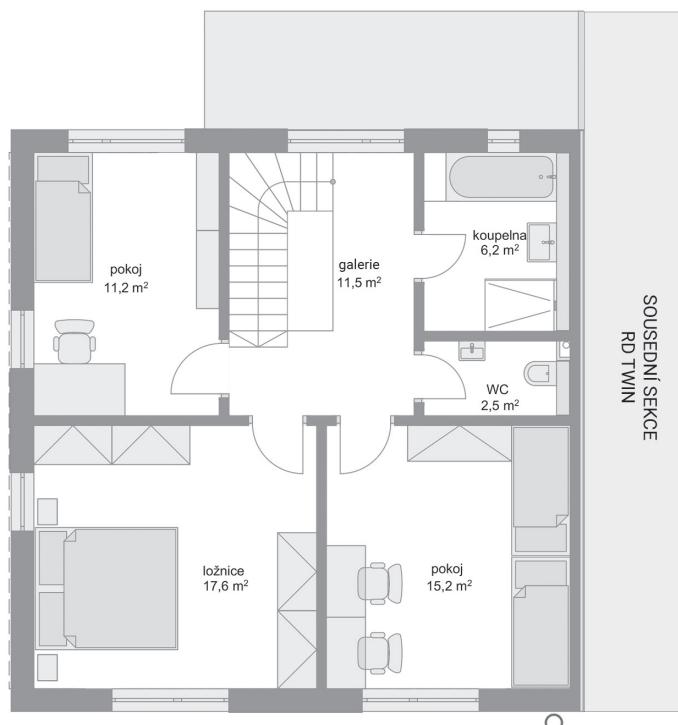

RODINNÉ DOMY - Praha - Škvorec

Twin, č. 5

Počet místností: 5+1
Podlahová plocha: 142.0 m²
Velikost pozemku: 425.0 m²

1. NP

2. NP

SITUAČNÍ PLÁN

Veškeré texty, materiály, dokumenty, údaje, modely, vizualizace, vyobrazení a jiné podklady prezentované na těchto webových stránkách jsou pouze ilustrační, nejsou závazné a nepředstavují nabídku ani návrh na uzavření smlouvy. Provozovatel těchto webových stránek si zároveň vyhrazuje právo na jejich změnu.