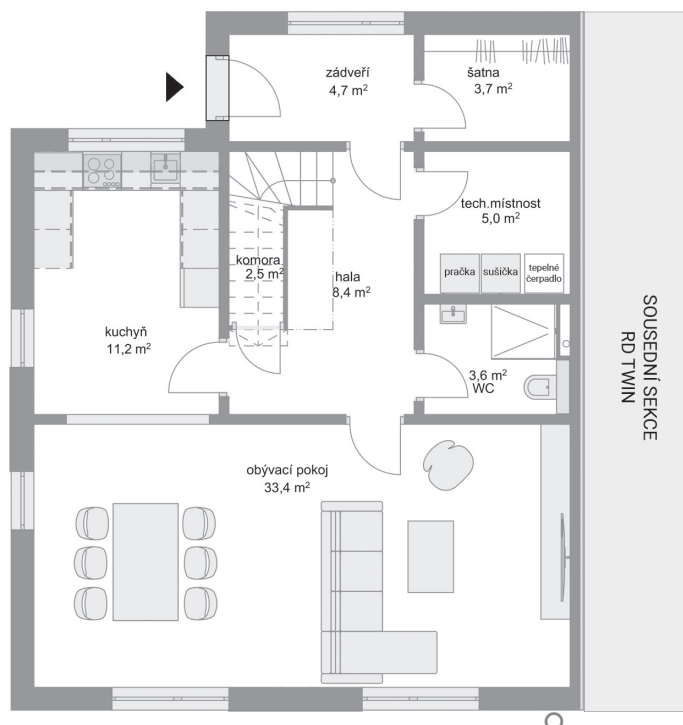

RODINNÉ DOMY - Praha - Škvorec

Twin, č. 5

Počet místností: 5+1
Podlahová plocha: 142.0 m²
Velikost pozemku: 425.0 m²

1. NP

2. NP

SITUAČNÍ PLÁN

Veškeré texty, materiály, dokumenty, údaje, modely, vizualizace, vyobrazení a jiné podklady prezentované na těchto webových stránkách jsou pouze ilustrační, nejsou závazné a nepředstavují nabídku ani návrh na uzavření smlouvy. Provozovatel těchto webových stránek si zároveň vyhrazuje právo na jejich změnu.