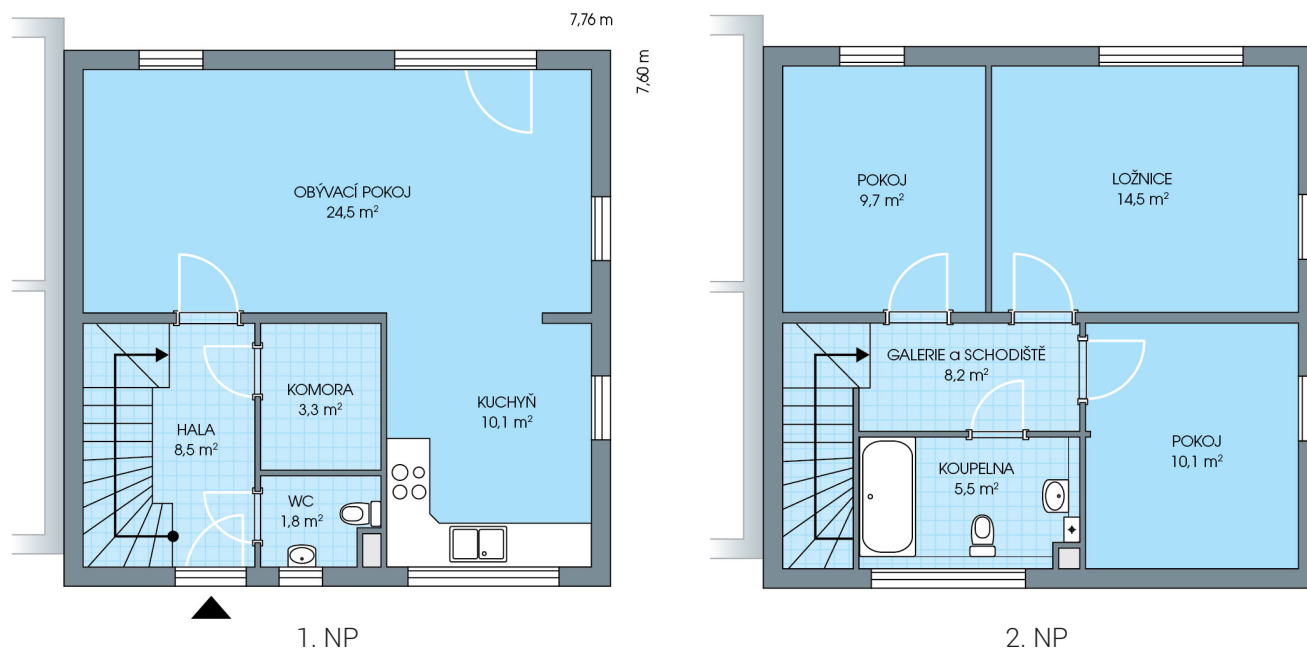

RODINNÉ DOMY - Praha - Nehvizdy VII

UNO CITY, č. 33

Dispozice:	4+1
Podlahová plocha:	96.0 m ²
Velikost pozemku:	294.0 m ²

SITUAČNÍ PLÁN

Veškeré texty, materiály, dokumenty, údaje, modely, vizualizace, vyobrazení a jiné podklady prezentované na těchto webových stránkách jsou pouze ilustrační, nejsou závazné a nepředstavují nabídku ani návrh na uzavření smlouvy. Provozovatel těchto webových stránek si zároveň vyhrazuje právo na jejich změnu.