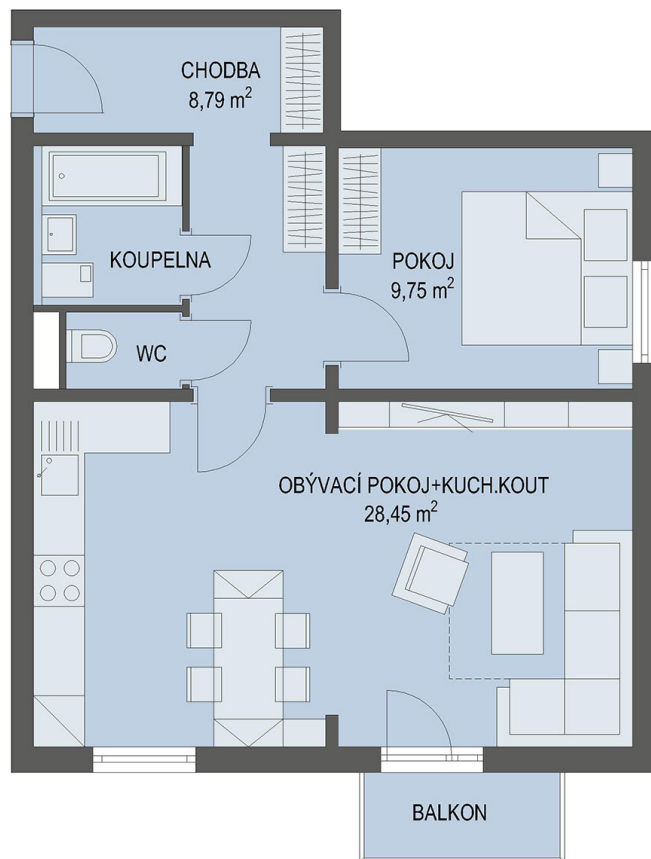

# NOVÉ BYTY - Praha - Černý Most

0m 5m

## Byt č. 23

Byt. dům č.: BD 5.2  
Patro: 4. NP  
Dispozice: 2+kk

Celková plocha: \* 53.6 m<sup>2</sup>  
Balkón: 2.3 m<sup>2</sup>  
Příslušenství: sklepní kóje  
Parkování: garážové stání

\* Celková výměra bytu zahrnuje i plochu balkonu případně terasy.