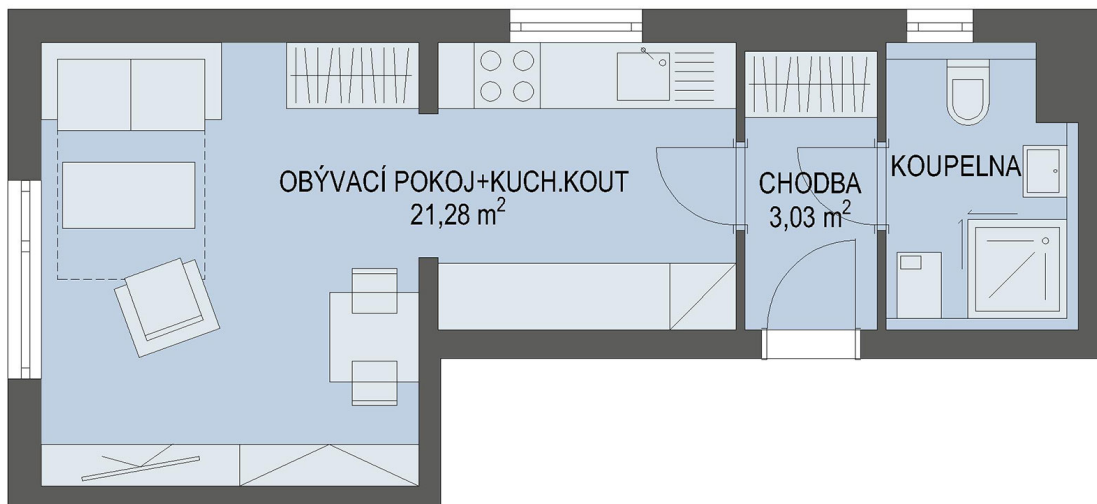

NOVÉ BYTY - Praha - Černý Most

0m

5m

Byt č. 13

Byt. dům č.: BD 5.1
Patro: 3. NP
Dispozice: 1+kk

Celková plocha: * 28.0 m²
Terasa: -
Příslušenství: sklepní kóje
Parkování: parkovací stání **

* Celková výměra bytu zahrnuje i plochu balkonu případně terasy.
** K bytu náleží parkovací stání v parkovacím domě.