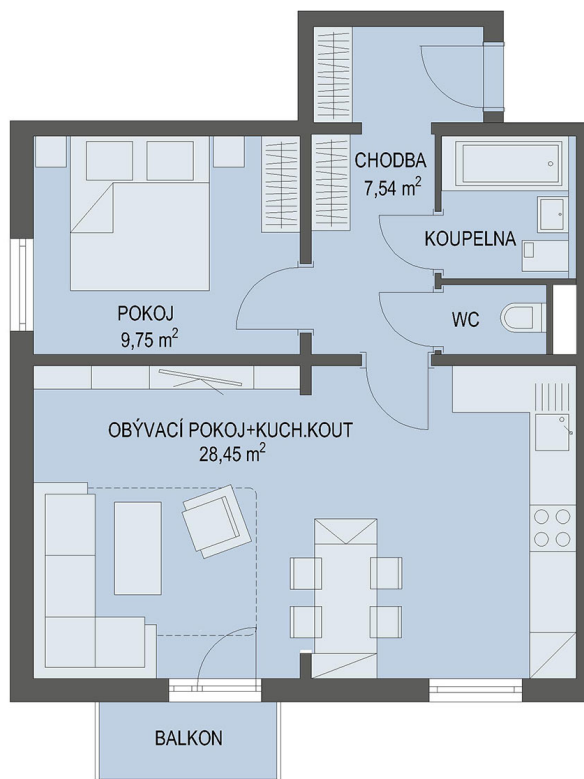

NOVÉ BYTY - Praha - Černý Most

0m 5m

Byt č. 20

Byt. dům č.: BD 5.1
Patro: 4. NP
Dispozice: 2+kk

Celková plocha: * 52.3 m²
Balkón: 2.3 m²
Příslušenství: sklepní kóje
Parkování: parkovací stání **

* Celková výměra bytu zahrnuje i plochu balkonu případně terasy.
** K bytu náleží parkovací stání v parkovacím domě.