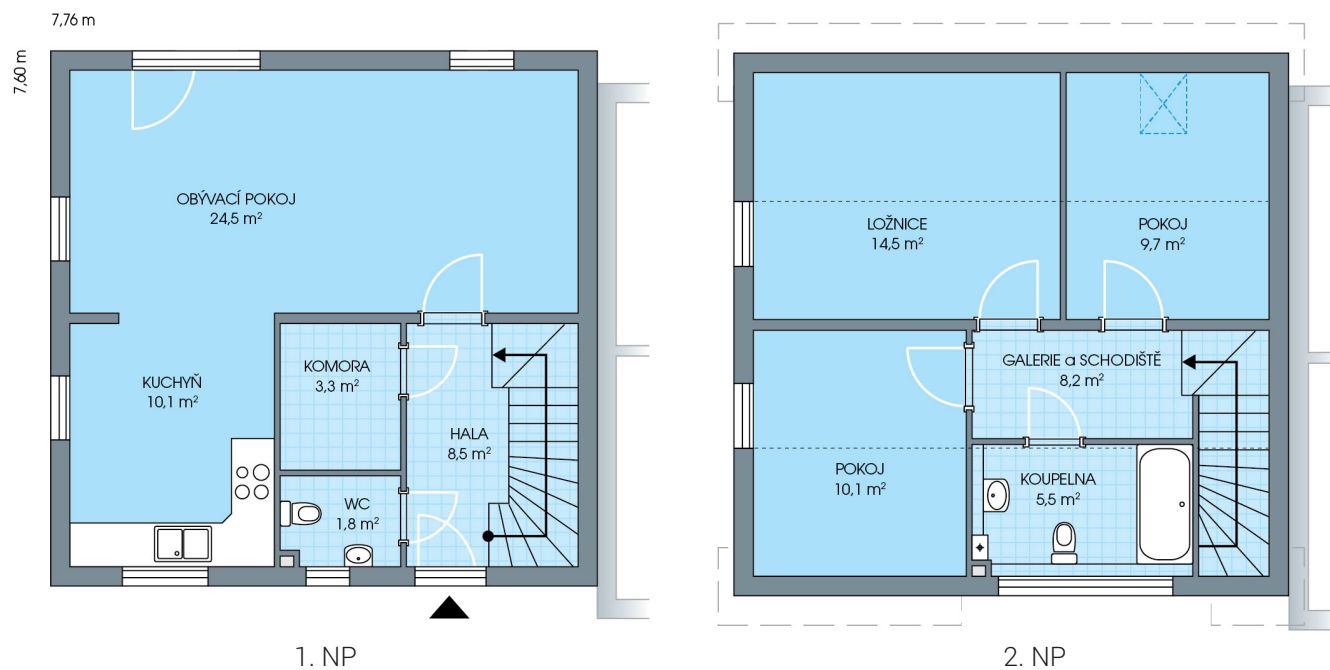

## UNO, č. 38

Dispozice: 4+1  
Podlahová plocha: 96.0 m<sup>2</sup>  
Velikost pozemku: 294.0 m<sup>2</sup>

SITUAČNÍ PLÁN

Veškeré texty, materiály, dokumenty, údaje, modely, vizualizace, vyobrazení a jiné podklady prezentované na těchto webových stránkách jsou pouze ilustrační, nejsou závazné a nepředstavují nabídku ani návrh na uzavření smlouvy. Provozovatel těchto webových stránek si zároveň vyhrazuje právo na jejich změnu.