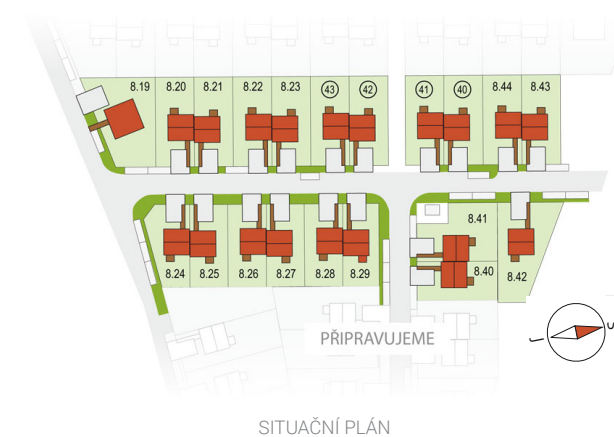

RODINNÉ DOMY - Praha - Nehvizdy VIII

UNO CITY, č. 8.25

Dispozice: 4+1
Podlahová plocha: 96.0 m²
Velikost pozemku: 268.0 m²

1. NP

2. NP

Veškeré texty, materiály, dokumenty, údaje, modely, vizualizace, vyobrazení a jiné podklady prezentované na těchto webových stránkách jsou pouze ilustrační, nejsou závazné a nepředstavují nabídku ani návrh na uzavření smlouvy. Provozovatel těchto webových stránek si zároveň vyhrazuje právo na jejich změnu.