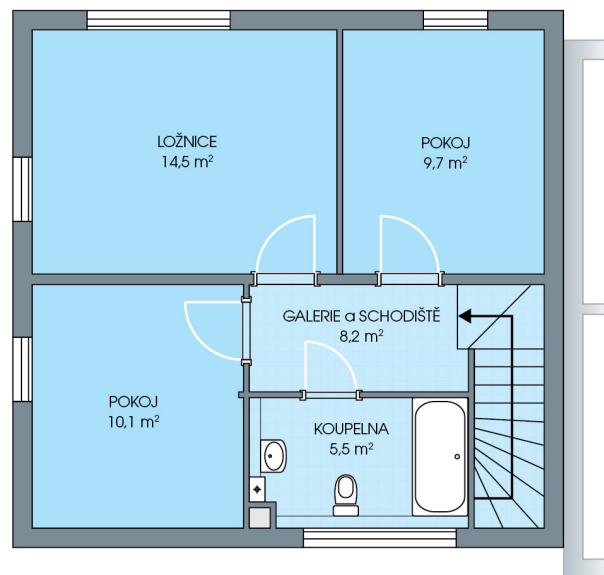

RODINNÉ DOMY - Praha - Nehvizdy VIII

UNO CITY, č. 8.25

Dispozice: 4+1
Podlahová plocha: 96.0 m²
Velikost pozemku: 268.0 m²

1. NP

2. NP

Veškeré texty, materiály, dokumenty, údaje, modely, vizualizace, vyobrazení a jiné podklady prezentované na těchto webových stránkách jsou pouze ilustrační, nejsou závazné a nepředstavují nabídku ani návrh na uzavření smlouvy. Provozovatel těchto webových stránek si zároveň vyhrazuje právo na jejich změnu.