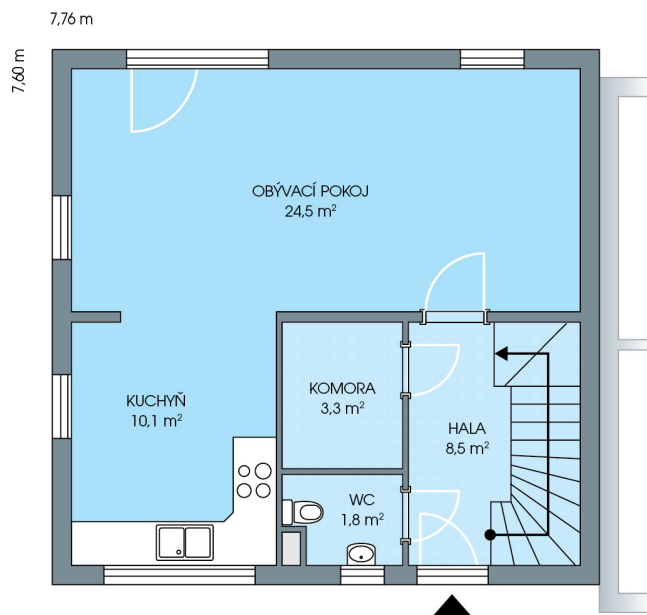

RODINNÉ DOMY - Praha - Nehvizdy VIII

UNO CITY, č. 8.25

Dispozice: 4+1
Podlahová plocha: 96.0 m²
Velikost pozemku: 268.0 m²

1. NP

2. NP

Veškeré texty, materiály, dokumenty, údaje, modely, vizualizace, vyobrazení a jiné podklady prezentované na těchto webových stránkách jsou pouze ilustrační, nejsou závazné a nepředstavují nabídku ani návrh na uzavření smlouvy. Provozovatel těchto webových stránek si zároveň vyhrazuje právo na jejich změnu.