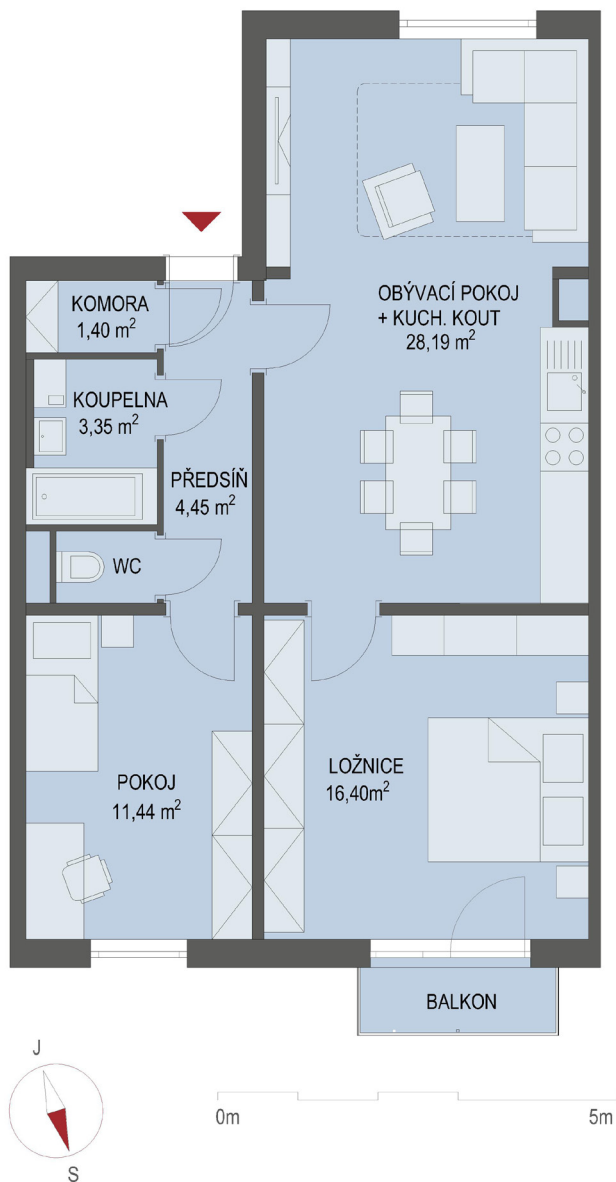

NOVÉ BYTY - Praha - Park Nehvizdy VIII

Byt č. 11

Byt. dům č.: BD 908
Patro: 3. NP
Dispozice: 3+kk

Celková plocha: * 68.5 m²
Balkón: 2.1 m²

* Celková výměra bytu zahrnuje případně i plochu balkonu
V ceně je již zahrnuto užívání právo ke sklepní kóji a venkovnímu
parkovacímu stání.
Součástí ceny je poplatek obci za rozvoj infrastruktury ve výši 50 000 Kč.