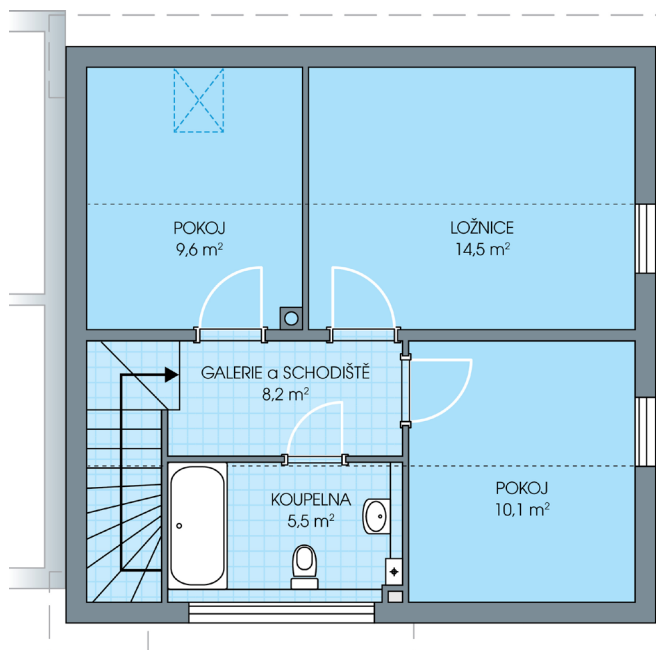

RODINNÉ DOMY - Hradec Králové - Librantice

UNO, č. 11

Dispozice: 4+1
Podlahová plocha: 96.0 m²
Velikost pozemku: 442.0 m²

Veškeré texty, materiály, dokumenty, údaje, modely, vizualizace, vyobrazení a jiné podklady prezentované na těchto webových stránkách jsou pouze ilustrační, nejsou závazné a nepředstavují nabídku ani návrh na uzavření smlouvy. Provozovatel těchto webových stránek si zároveň vyhrazuje právo na jejich změnu.