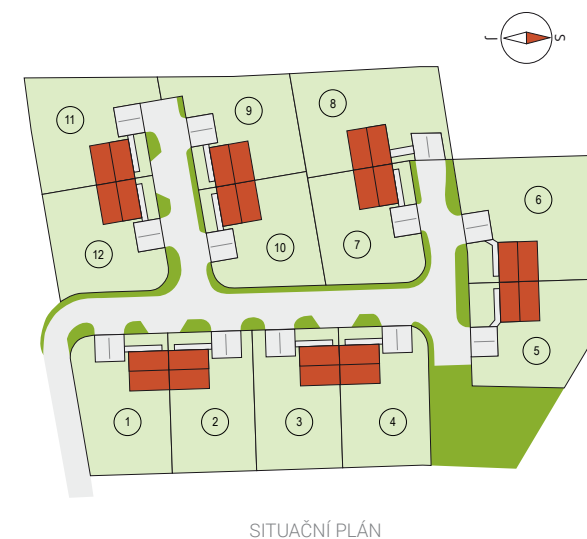

RODINNÉ DOMY - Hradec Králové - Librantice

UNO, č. 11

Dispozice: 4+1
Podlahová plocha: 96.0 m²
Velikost pozemku: 442.0 m²

Veškeré texty, materiály, dokumenty, údaje, modely, vizualizace, vyobrazení a jiné podklady prezentované na těchto webových stránkách jsou pouze ilustrační, nejsou závazné a nepředstavují nabídku ani návrh na uzavření smlouvy. Provozovatel těchto webových stránek si zároveň vyhrazuje právo na jejich změnu.