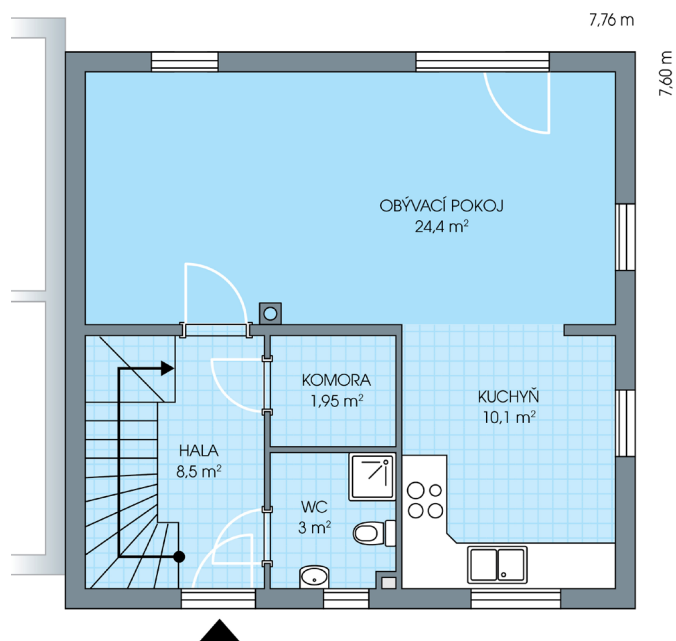

RODINNÉ DOMY - Hradec Králové - Librantice

UNO, č. 11

Dispozice: 4+1
Podlahová plocha: 96.0 m²
Velikost pozemku: 442.0 m²

Veškeré texty, materiály, dokumenty, údaje, modely, vizualizace, vyobrazení a jiné podklady prezentované na těchto webových stránkách jsou pouze ilustrační, nejsou závazné a nepředstavují nabídku ani návrh na uzavření smlouvy. Provozovatel těchto webových stránek si zároveň vyhrazuje právo na jejich změnu.