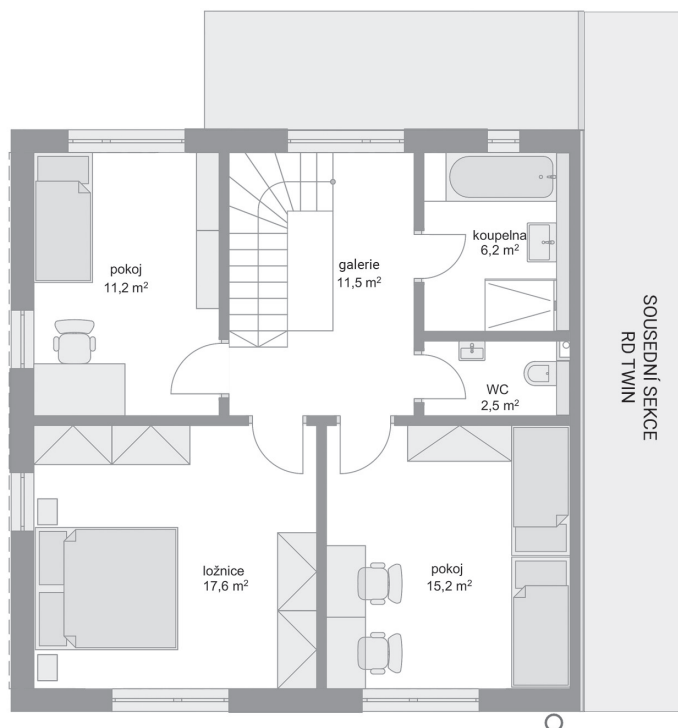

## Twin, č. 9

Počet místností: 5+1  
Podlahová plocha: 142.0 m<sup>2</sup>  
Velikost pozemku: 425.0 m<sup>2</sup>

1. NP

2. NP

SITUAČNÍ PLÁN

Veškeré texty, materiály, dokumenty, údaje, modely, vizualizace, vyobrazení a jiné podklady prezentované na těchto webových stránkách jsou pouze ilustrační, nejsou závazné a nepředstavují nabídku ani návrh na uzavření smlouvy. Provozovatel těchto webových stránek si zároveň vyhrazuje právo na jejich změnu.