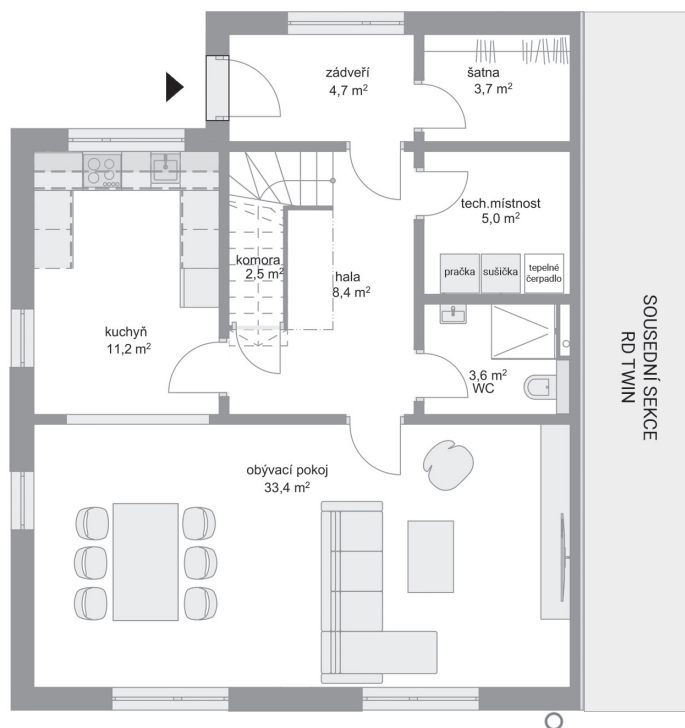

## Twin, č. 9

Počet místností: 5+1  
Podlahová plocha: 142.0 m<sup>2</sup>  
Velikost pozemku: 425.0 m<sup>2</sup>

1. NP

2. NP

SITUAČNÍ PLÁN

Veškeré texty, materiály, dokumenty, údaje, modely, vizualizace, vyobrazení a jiné podklady prezentované na těchto webových stránkách jsou pouze ilustrační, nejsou závazné a nepředstavují nabídku ani návrh na uzavření smlouvy. Provozovatel těchto webových stránek si zároveň vyhrazuje právo na jejich změnu.