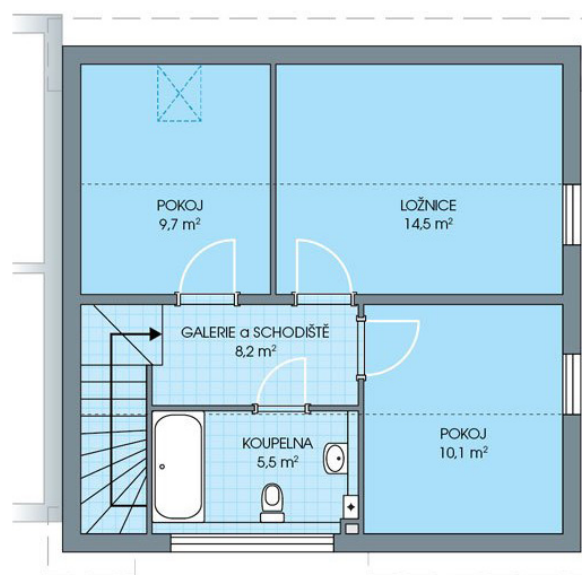

RODINNÉ DOMY - Praha - Nehvizdy VII

UNO, č. 24

Dispozice: 4+1
Podlahová plocha: 96.0 m²
Velikost pozemku: 294.0 m²

SITUAČNÍ PLÁN

Veškeré texty, materiály, dokumenty, údaje, modely, vizualizace, vyobrazení a jiné podklady prezentované na těchto webových stránkách jsou pouze ilustrační, nejsou závazné a nepředstavují nabídku ani návrh na uzavření smlouvy. Provozovatel těchto webových stránek si zároveň vyhrazuje právo na jejich změnu.