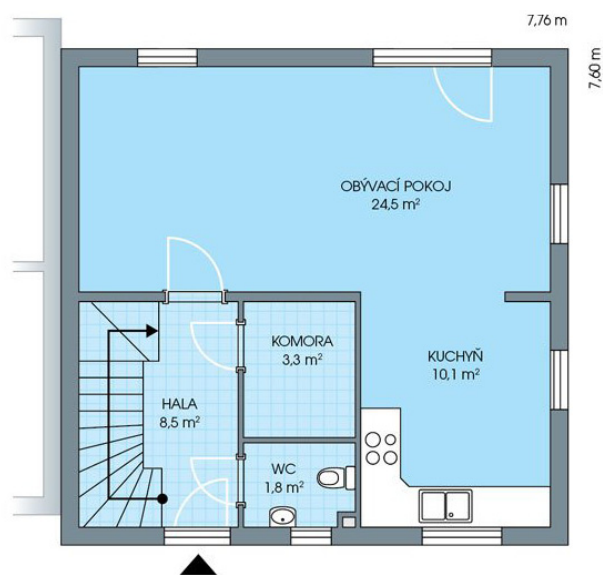

RODINNÉ DOMY - Praha - Nehvizdy VII

UNO, č. 24

Dispozice: 4+1
Podlahová plocha: 96.0 m²
Velikost pozemku: 294.0 m²

SITUAČNÍ PLÁN

Veškeré texty, materiály, dokumenty, údaje, modely, vizualizace, vyobrazení a jiné podklady prezentované na těchto webových stránkách jsou pouze ilustrační, nejsou závazné a nepředstavují nabídku ani návrh na uzavření smlouvy. Provozovatel těchto webových stránek si zároveň vyhrazuje právo na jejich změnu.